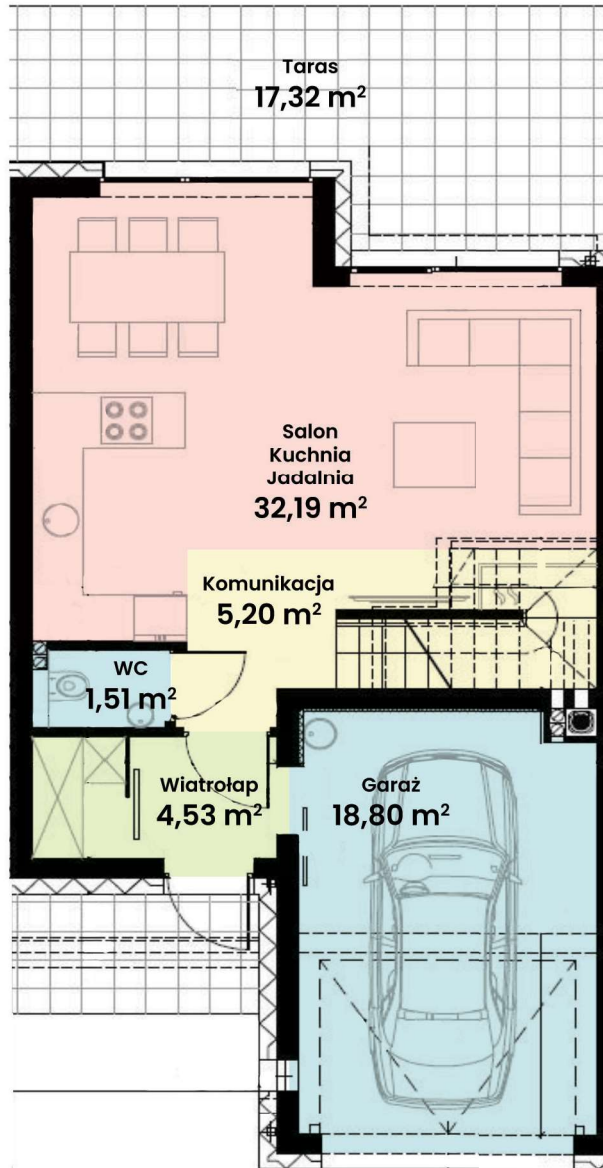

GREEN WEST 2

94-315 Łódź
ul. Złotno 137/139

DOM 19

Powierzchnia ok. 114 m²
Działka 231,00 m²
Podjazd 14,29 m²

Więcej informacji

tel. **661 569 469**

lub **501 361 403**