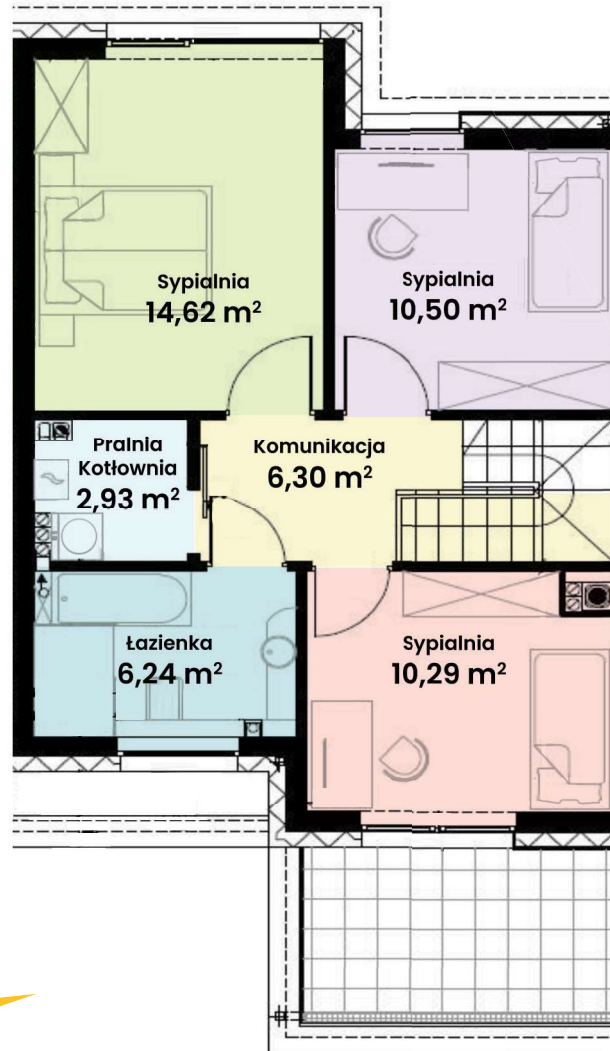

GREEN WEST 2

94-315 Łódź
ul. Złotno 137/139

DOM 19

Powierzchnia ok. 114 m²
Działka 231,00 m²
Podjazd 14,29 m²

Więcej informacji

tel. **661 569 469**

lub **501 361 403**