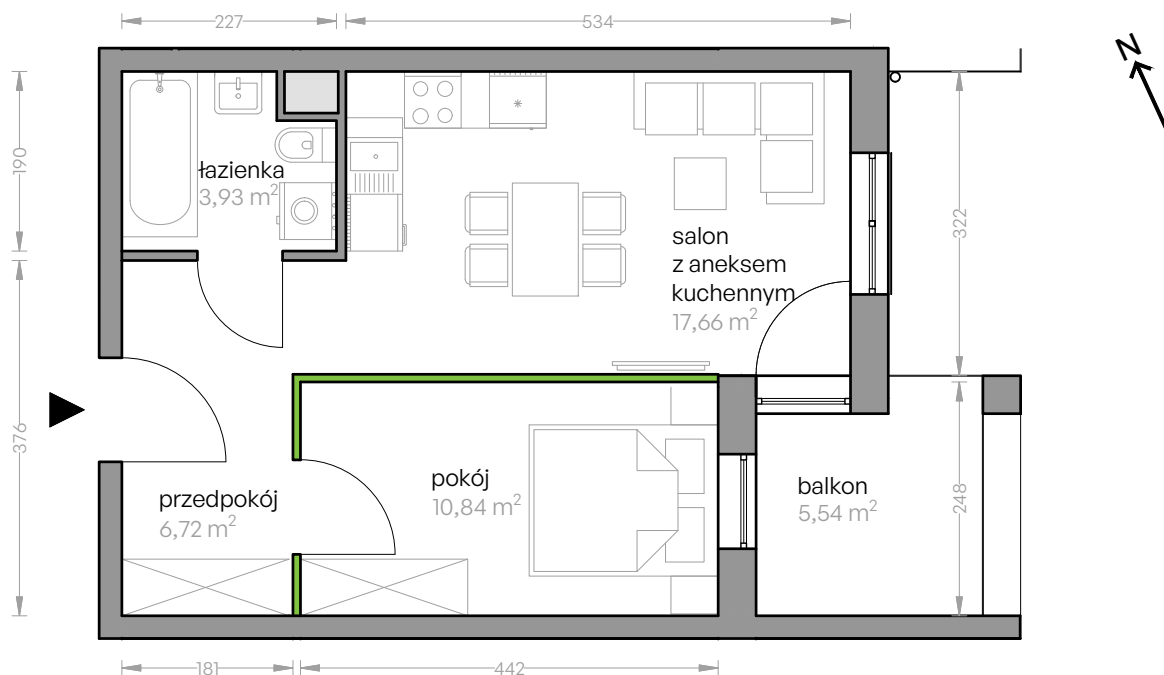

Ujeścisko Vita

nr D/2.5

Powierzchnia **39,63 m²**

Piętro **1**

Aranżacja mieszkania jest przykładowa

Powierzchnia **użytkowa**

Rzut kondygnacji **Piętro 1**

Plan osiedla **Budynek D**

salon z aneksem kuchennym	17,66 m ²
pokój	10,84 m ²
łazienka	3,93 m ²
przedpokój	6,72 m ²
pow. pod ściankami nadającymi się do demontażu	0,48 m ²
Razem	39,63 m²
+balkon	5,54 m ²

 ścianki nadające się do demontażu