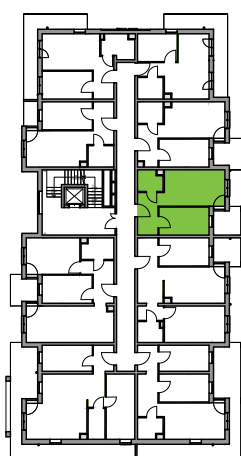

Ujeścisko Vita

nr D/2.5

Powierzchnia **39,63 m²**

Piętro **1**

Aranżacja mieszkania jest przykładowa

Powierzchnia **użytkowa**

Rzut kondygnacji **Piętro 1**

Plan osiedla **Budynek D**

salon z aneksem kuchennym	17,66 m ²
pokój	10,84 m ²
łazienka	3,93 m ²
przedpokój	6,72 m ²
pow. pod ściankami nadającymi się do demontażu	0,48 m ²
Razem	39,63 m²
+balkon	5,54 m ²

 ścianki nadające się do demontażu