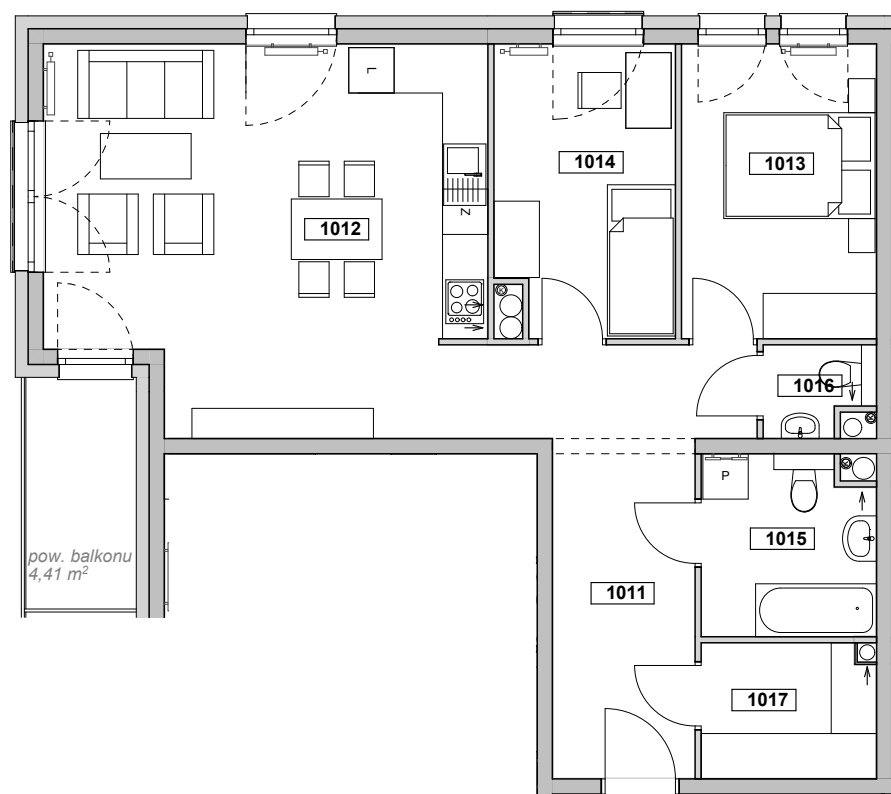

MIESZKANIE D1-101

BUDYNEK D1 / 1 PIĘTRO

Katowice, ul. Ostrawska/Szurmana
www.franciszkańskie.pl

POWIERZCHNIA D1-101

72,88 m²

1011	przedpokój	13,92
1012	pokój dzienny z aneksem kuch.	27,99
1013	sypialnia 1	10,26
1014	sypialnia 2	9,31
1015	łazienka	5,50
1016	wc	1,70
1017	garderoba	4,20
	balkon	4,41 m ²