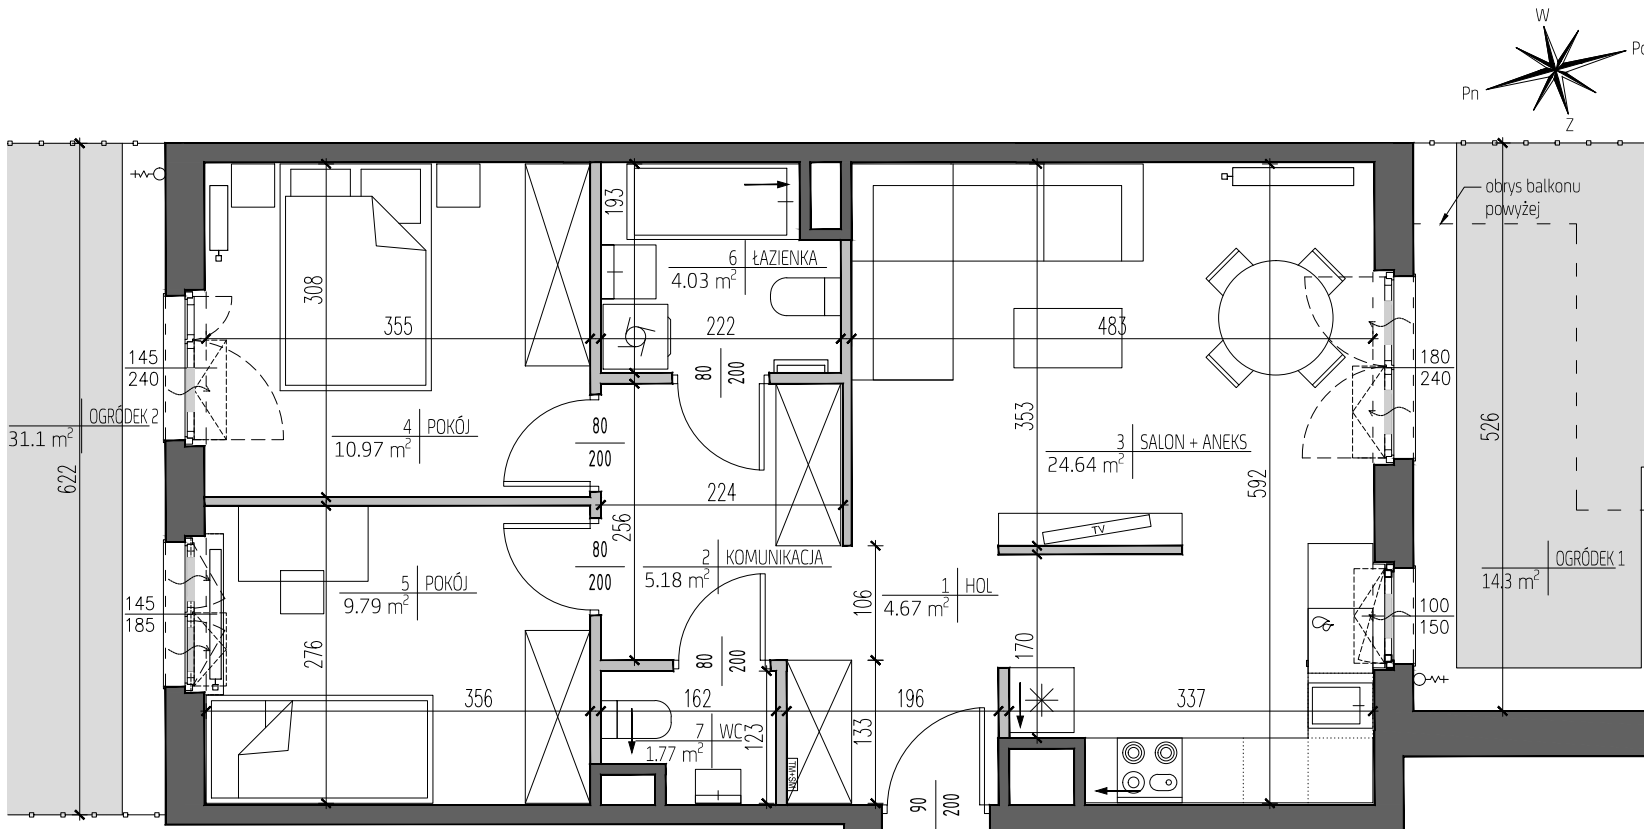

ul. Szeliągowska Warszawa

KLATKA A
PIĘTRO 0
MIESZKANIE NR 6

1. HOL	4,67 m ²
2. KOMUNIKACJA	5,18 m ²
3. SALON + ANEKS	24,64 m ²
4. POKÓJ	10,97 m ²
5. POKÓJ	9,79 m ²
6. ŁAZIENKA	4,03 m ²
7. WC	1,77 m ²

POWIERZCHNIA POD ŚCIANAMI
NADAJĄCYMI SIĘ DO DEMONTAŻU 1,81 m²
POWIERZCHNIA MIESZKANIA
według PN-ISO 9836:1997 ***** 62,86 m²

UWAGA:
WYPOSAŻENIE I WYKOŃCZENIE LOKALU STANOWI PRZYKŁADOWĄ ARANŻACJĘ OKREŚLĄCĄ
FUNKCJONALNOŚĆ MIESZKANIA. W WYPOSAŻENIU I WIELKOŚCI ZAPROPONOWANYCH
URZĄDZENIŃ MA CHARAKTER ORIENTACYJNY. LOKALIZACJA PRZYKŁADOWEGO WYPOSAŻENIA I
WYKOŃCZENIA POWIĄZANA JEST Z PROJEKTOWANĄ INFRASTRUKTURĄ BUDYNKU. ZAKRES
WYPOSAŻENIA I WYKOŃCZENIA LOKALU OKREŚLA UMOWA NABYCIA LOKALU.

POWIERZCHNIA MIESZKANIA
według PN-ISO 9836:1997 ***** 62,86 m²

POWIERZCHNIA OGRÓDKA 1 14,3 m²
POWIERZCHNIA OGRÓDKA 2 31,1 m²

3 pokoje 0 A 6

LEGENDA:

- ściany z możliwością demontażu
- otwór/kratka wentylacyjna
- grzejniki pokojowe
- grzejniki łazienkowe
- tablica mieszkaniowa
- nawiewnik okienny
- ogrodzenie
- opaska żwirowa
- ogródek
- obrys balkonu powyżej
- złączka do węża