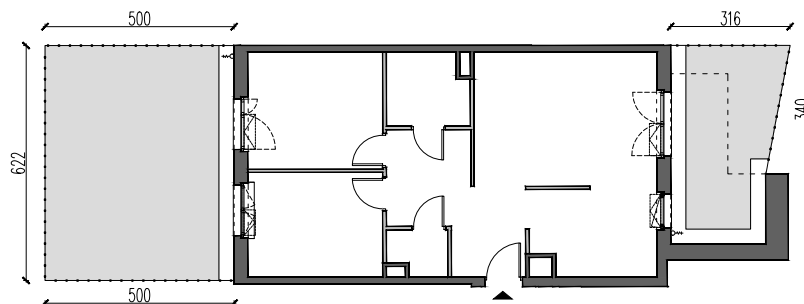

ul. Szeliągowska Warszawa

KLATKA A
PIĘTRO 0
MIESZKANIE NR 6

1. HOL	4,67 m ²
2. KOMUNIKACJA	5,18 m ²
3. SALON + ANEKS	24,64 m ²
4. POKÓJ	10,97 m ²
5. POKÓJ	9,79 m ²
6. ŁAZIENKA	4,03 m ²
7. WC	1,77 m ²

POWIERZCHNIA POD ŚCIANAMI
NADAJĄCYMI SIĘ DO DEMONTAŻU 1,81 m²
POWIERZCHNIA MIESZKANIA
według PN-ISO 9836:1997 ***** 62,86 m²

POWIERZCHNIA MIESZKANIA
według PN-ISO 9836:1997 ***** 62,86 m²

POWIERZCHNIA OGRÓDKA 1 14,3 m²
POWIERZCHNIA OGRÓDKA 2 31,1 m²

3 pokoje 0 A 6

LEGENDA:

- ściany z możliwością demontażu
- otwór/kratka wentylacyjna
- grzejniki pokojowe
- grzejniki łazienkowe
- tablica mieszkaniowa
- nawiewnik okienny
- ogrodzenie
- opaska żwirowa
- ogródek
- obrys balkonu powyżej
- złączka do węża

0m 3m

UWAGI:
* POWIERZCHNIA POMIESZCZEŃ PODANA W ŚWIELE WYKOŃCZONYCH ŚCIAN
** KARTA KATALOGOWA MOŻE ULEC ZMIANOM W TRAKCIE REALIZACJI INWESTYCJI
*** OSTATECZNE OZNACZENIE LOKALU MOŻE ULEC ZMIANIE
**** WYMIARY OKIEN PODANO W ŚWIELE OTWORU W MURZE BEZ UWZGLĘDNIENIA TOLERANCJI NA MONTAŻ
***** WEDŁUG PN-ISO 9836:1997 DO POWIERZCHNI MIESZKANIA WLICZONO ŚCIANY Z MOŻLIWOŚCIĄ DEMONTAŻU/ REARANŻACJI
***** LOKALIZACJA I GABARYTY ELEMENTÓW INSTALACJI I WYPOSAŻENIA LOKALU (W SZCZEGÓLNOŚCI: GRZEJNIKÓW, NAWIETRZAKÓW
OKIENNYCH I DRZWIOWYCH, TABLICY MIESZKANIOWEJ, OTWORÓW WENTYLACYJNYCH ITP.) PODANE NA KARCIE
MAJĄ CHARAKTER ORIENTACYJNY I MOGĄ ULEC ZMIANIE W TRAKCIE REALIZACJI INWESTYCJI
*****MOŻLIWE USYTUOWANIE ELEMENTÓW ODWODNIENIABUDYNKU (NP. RZYGACZY, PRZELEWÓW AWARYJNYCH),
KTÓRE NIE ZOSTAŁY POKAZANE NA NINIEJSZEJ KARCIE
*****MOŻLIWE WYSTĄPIENIE RÓŻNICZY POZIOMÓW PRZY WYJŚCIU Z LOKALU NA BALKON/TARAS/OGRÓDEK
*****WYMIARY DRZWI DO MIESZKAŃ PODANO W ŚWIELE OŚCIEŻY, WYMIARY OKIEN I DRZWI BALKONOWYCH PODANO W ŚWIELE MURU