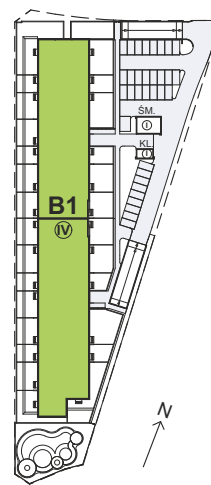

Cynamonowa Vita.

nr K2/2/30

Powierzchnia **61,08m²**

Piętro **2**

Aranżacja mieszkania jest przykładowa.

Powierzchnia **użytkowa**

Rzut kondygnacji **Piętro 2**

Plan osiedla

salon z aneksem kuchennym	22,67 m ²
pokój 1	13,38 m ²
pokój 2	12,66 m ²
łazienka	4,73 m ²
przedpokój	7,64 m ²
Razem	61,08 m²
+balkon	3,90 m ²

U nas nigdy nie płacisz za powierzchnię pod ścianami działowymi.