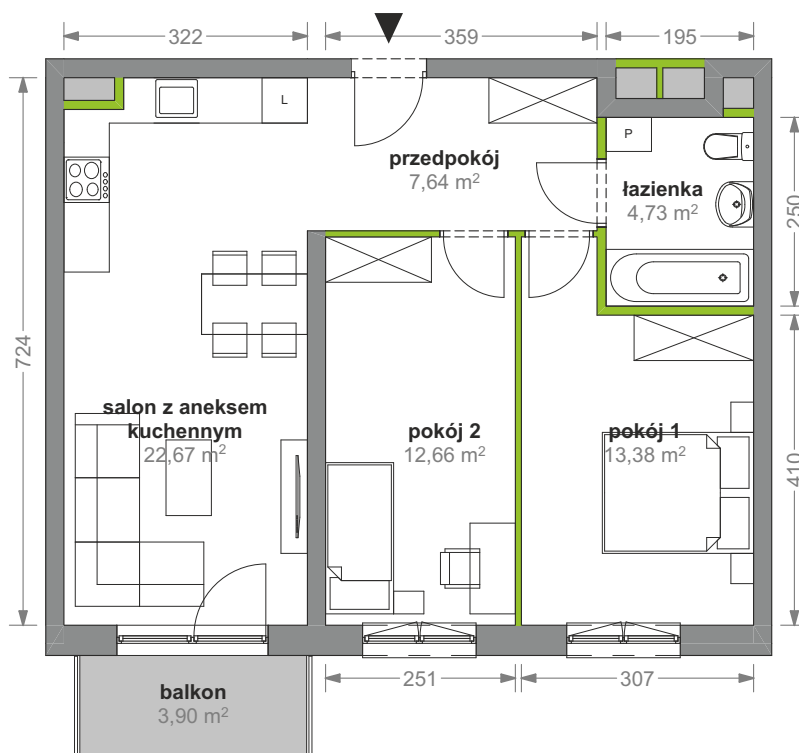

Cynamonowa Vita.

nr K2/2/30

Powierzchnia **61,08m²**

Piętro **2**

Aranżacja mieszkania jest przykładowa.

Powierzchnia **użytkowa**

Rzut kondygnacji **Piętro 2**

Plan osiedla

salon z aneksem kuchennym	22,67 m ²
pokój 1	13,38 m ²
pokój 2	12,66 m ²
łazienka	4,73 m ²
przedpokój	7,64 m ²
Razem	61,08 m²
+balkon	3,90 m ²

U nas nigdy nie płacisz za powierzchnię pod ścianami działowymi.