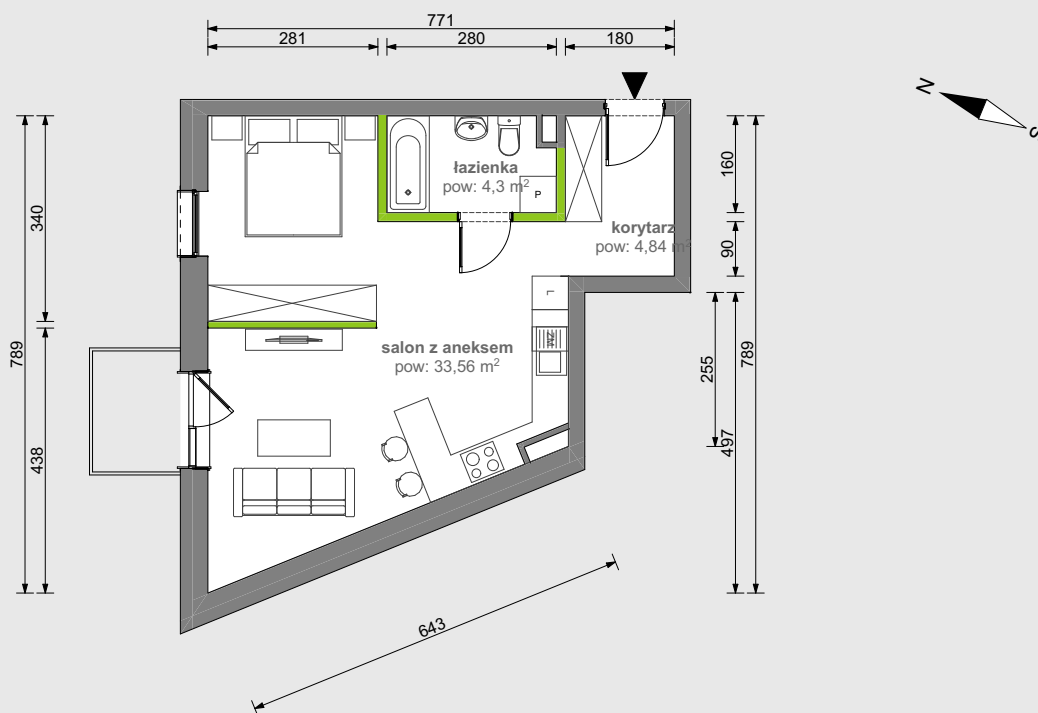

REJA 55

A/03/31

Reja 55 RESIDENCE

RZUT MIESZKANIA 42,70 m²

PIĘTRO 3

Aranżacja mieszkania jest przykładowa.

POWIERZCHNIA UŻYTKOWA
nie uwzględnia powierzchni
pod ścianami działowymi

Salon z aneksem	33,56 m ²
Łazienka	4,30 m ²
Korytarz	4,84 m ²
RAZEM	42,70 m²
+ balkon	2,90 m ²

RZUT KONDYGNACJI

PLAN OSIEDLA

w Develia nie płacisz za powierzchnię pod ścianami działowymi !

Powierzchnia (bez ścian działowych)	42,70 m ²
 Powierzchnia pod ścianami działowymi	1,17 m ²
Powierzchnia użytkowa wg PN ISO 9836:1997	43,87 m²