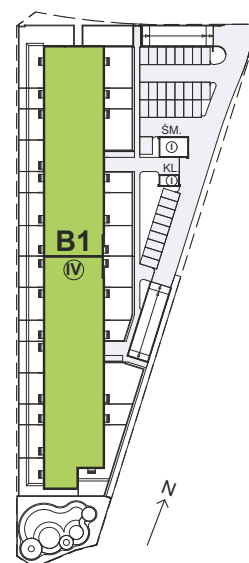

Cynamonowa Vita.

nr K2/3/49

Powierzchnia **92,15m²**

Piętro **3**

Aranżacja mieszkania jest przykładowa.

Powierzchnia **użytkowa**

Rzut kondygnacji **Piętro 3**

Plan osiedla

salon z aneksem kuchennym	53,82 m ²
łazienka	4,88 m ²
antresola	33,45 m ²
Razem	92,15 m²
+taras	18,54 m ²

U nas nigdy nie płacisz za powierzchnię pod ścianami działowymi.