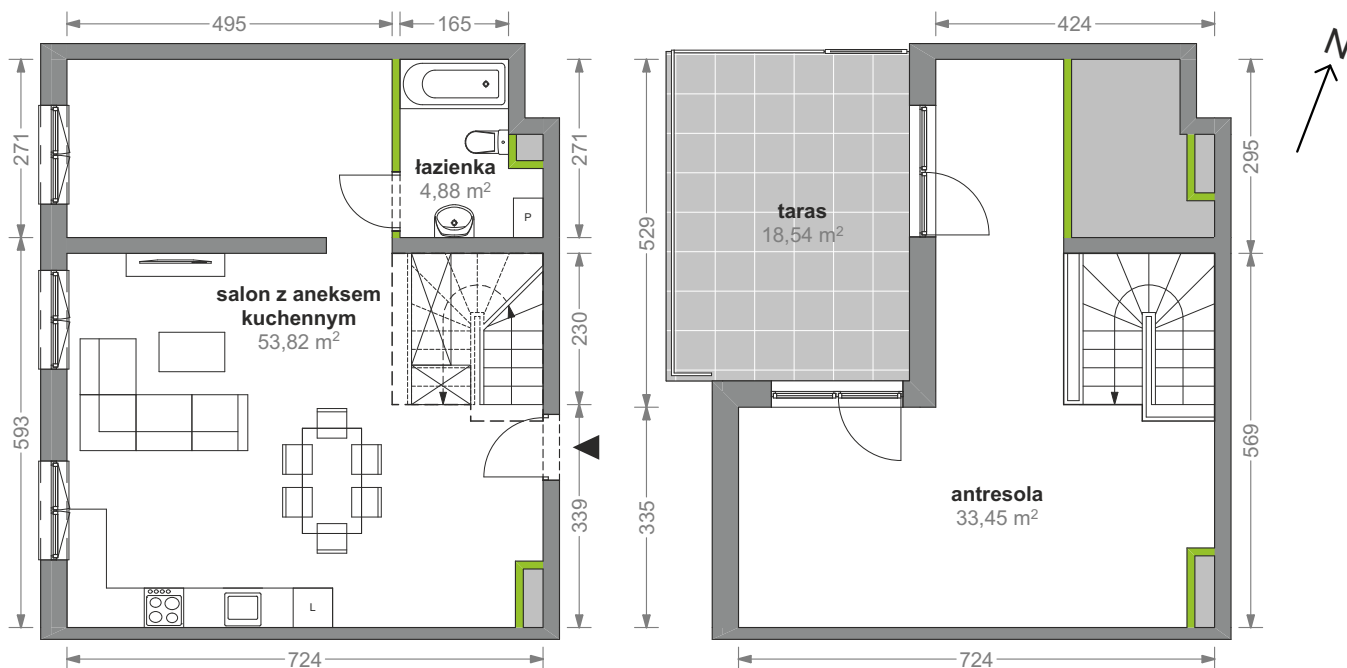

Cynamonowa Vita.

nr K2/3/49

Powierzchnia **92,15m²**

Piętro **3**

Aranżacja mieszkania jest przykładowa.

Powierzchnia **użytkowa**

Rzut kondygnacji **Piętro 3**

Plan osiedla

salon z aneksem kuchennym	53,82 m ²
łazienka	4,88 m ²
antresola	33,45 m ²
Razem	92,15 m²
+taras	18,54 m ²

U nas nigdy nie płacisz za powierzchnię pod ścianami działowymi.