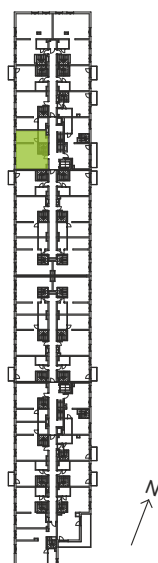

Cynamonowa Vita.

nr K2/3/49

Powierzchnia **92,15m²**

Piętro **3**

Aranżacja mieszkania jest przykładowa.

Powierzchnia **użytkowa**

Rzut kondygnacji **Piętro 3**

Plan osiedla

salon z aneksem kuchennym	53,82 m ²
łazienka	4,88 m ²
antresola	33,45 m ²
Razem	92,15 m²
+taras	18,54 m ²

U nas nigdy nie płacisz za powierzchnię pod ścianami działowymi.