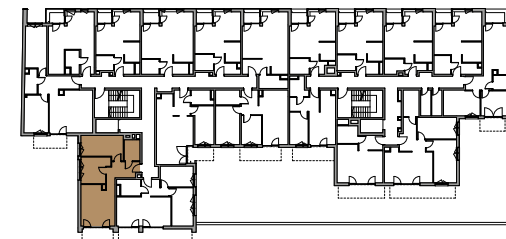

DOM PRZY FILHARMONII

M 066 PIĘTRO III KLATKA B

1. KOMUNIKACJA	7,79 m ²
2. POKÓJ Z ANEKSEM KUCH.	20,07 m ²
3. POKÓJ	10,32 m ²
4. POKÓJ	13,11 m ²
5. ŁAZIENKA	4,78 m ²
SUMA	56,07 m²

Biuro sprzedaży

Wawel Service
Bytkowska 117
41-516 Katowice
T: 12 442 00 53
E: katowice@taniemieszkania.pl