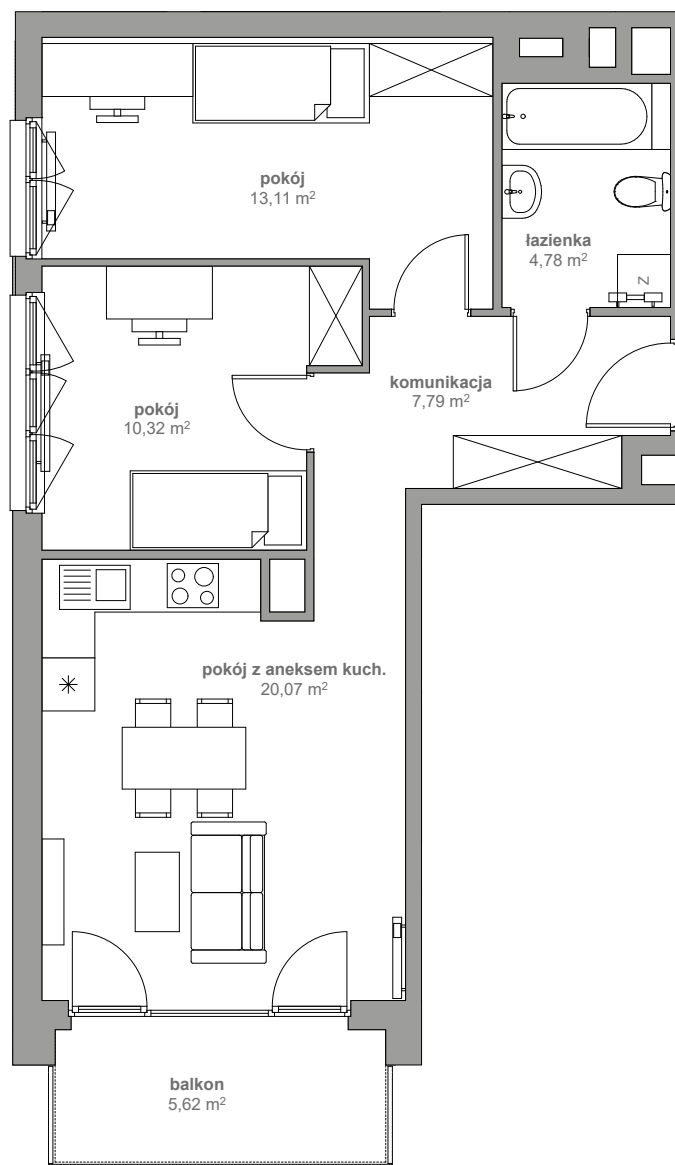

DOM PRZY FILHARMONII

M 066 PIĘTRO III KLATKA B

1. KOMUNIKACJA	7,79 m ²
2. POKÓJ Z ANEKSEM KUCH.	20,07 m ²
3. POKÓJ	10,32 m ²
4. POKÓJ	13,11 m ²
5. ŁAZIENKA	4,78 m ²
SUMA	56,07 m²

Biuro sprzedaży

Wawel Service
Bytkowska 117
41-516 Katowice
T: 12 442 00 53
E: katowice@taniemieszkania.pl