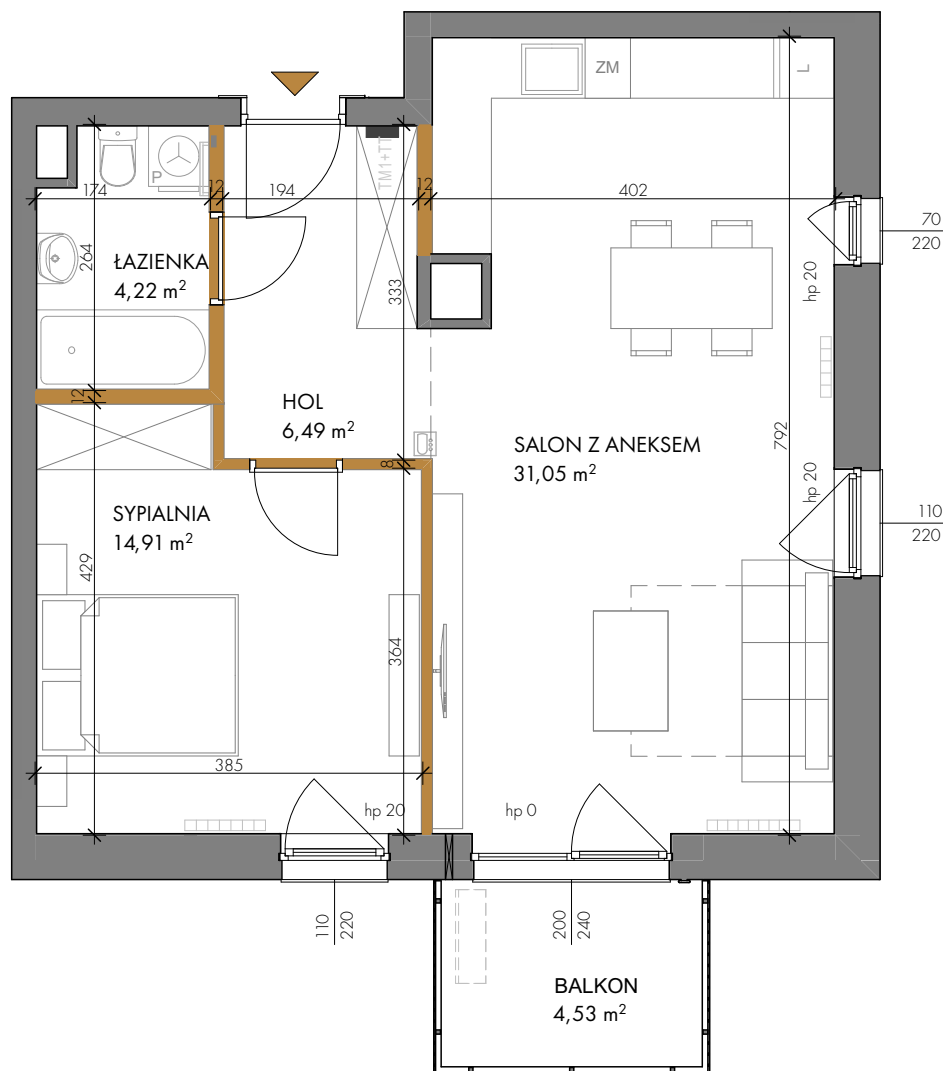

JEROZOLIMSKA

by CORDIA

KARTA LOKALU MIESZKALNEGO

budynek A
mieszkanie nr 07
piętro pierwsze
ilość pokoi 2

ZESTAWIENIE POWIERZCHNI

HOL 6,49 m²
ŁAZIENKA 4,22 m²
SYPIALNIA 14,91 m²
SALON Z ANEKSEM 31,05 m²
POW. UŻYTKOWA 56,67 m²
POW. PRZEGRÓD 1,55 m²
POW. ROZLICZENIOWA 58,22 m²
BALKON 4,53 m²

przegrody
sugerowana lokalizacja jednostki klimatyzacyjnej
lokalizacja videodomofonu

POŁOŻENIE NA KONDYGNACJI