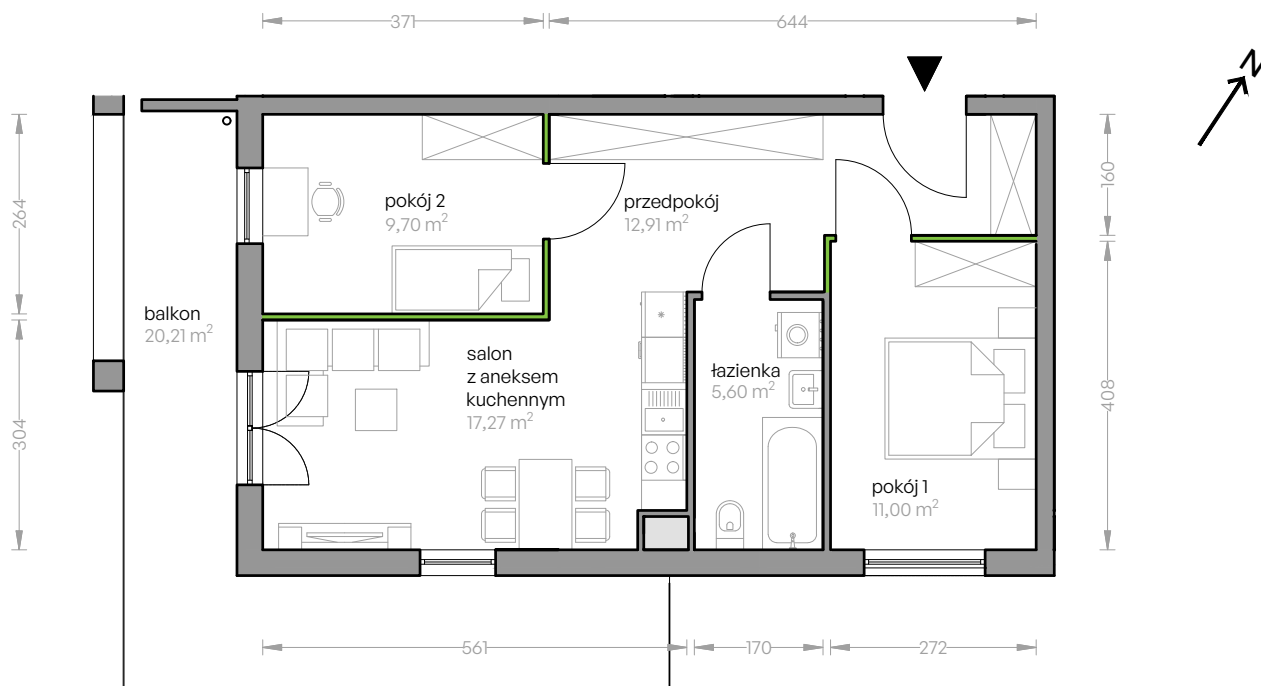

Ujeścisko Vita

nr E/2.2

Powierzchnia **57,11 m²**

Piętro 1

Aranżacja mieszkania jest przykładowa

Powierzchnia **użytkowa**

Rzut kondygnacji **Piętro 1**

Plan osiedla **Budynek E**

salon z aneksem kuchennym	17,27 m ²
pokój 1	11,00 m ²
pokój 2	9,70 m ²
łazienka	5,60 m ²
przedpokój	12,91 m ²
pow. pod ściankami nadającymi się do demontażu	0,63 m ²
Razem	57,11 m²
+balkon	20,21 m ²

 ścianki nadające się do demontażu