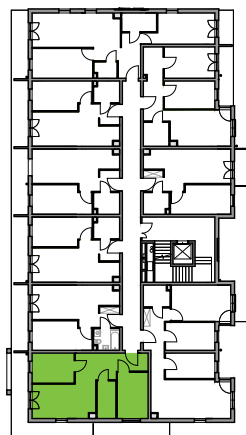

Ujeścisko Vita

nr E/2.2

Powierzchnia **57,11 m²**

Piętro 1

Aranżacja mieszkania jest przykładowa

Powierzchnia **użytkowa**

Rzut kondygnacji **Piętro 1**

Plan osiedla **Budynek E**

salon z aneksem kuchennym	17,27 m ²
pokój 1	11,00 m ²
pokój 2	9,70 m ²
łazienka	5,60 m ²
przedpokój	12,91 m ²
pow. pod ściankami nadającymi się do demontażu	0,63 m ²
Razem	57,11 m²
+balkon	20,21 m ²

 ścianki nadające się do demontażu