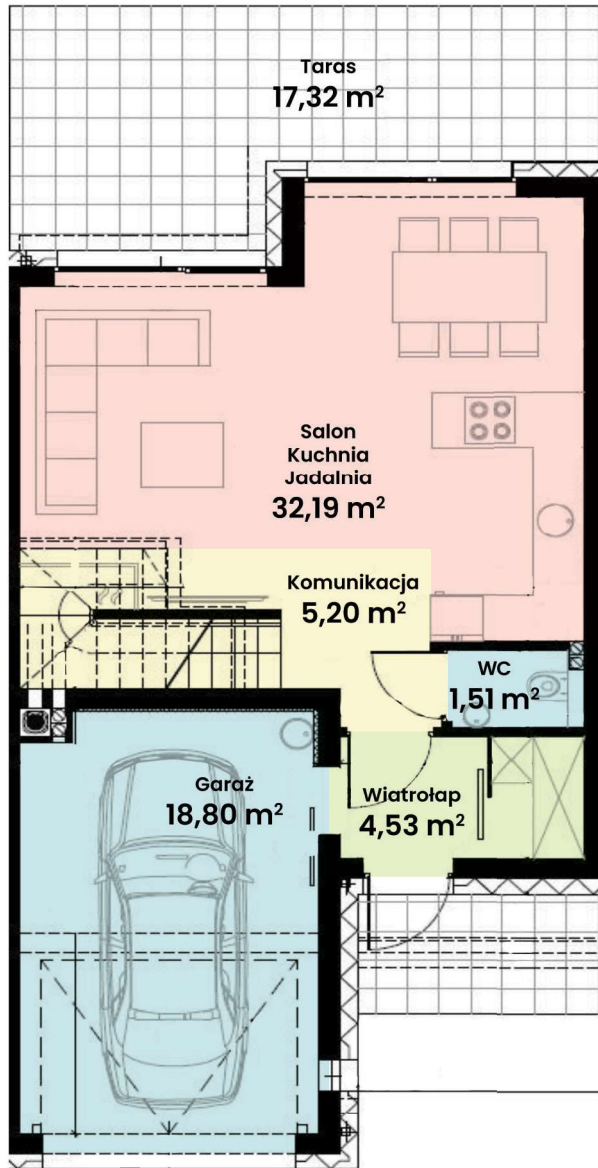

GREEN WEST 2

94-315 Łódź
ul. Złotno 137/139

DOM 20

Powierzchnia ok. 114 m²
Działka 231,00 m²
Podjazd 23,31 m²

Więcej informacji

tel. **661 569 469**

lub **501 361 403**

N