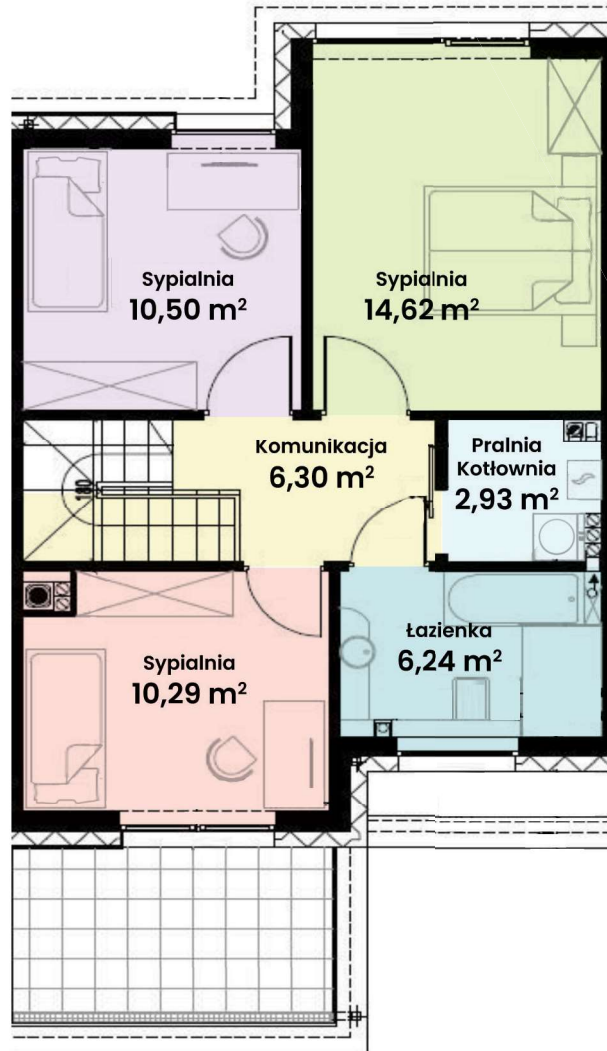

GREEN WEST 2

94-315 Łódź
ul. Złotno 137/139

DOM 20

Powierzchnia ok. 114 m²
Działka 231,00 m²
Podjazd 23,31 m²

Więcej informacji

tel. **661 569 469**

lub **501 361 403**

N