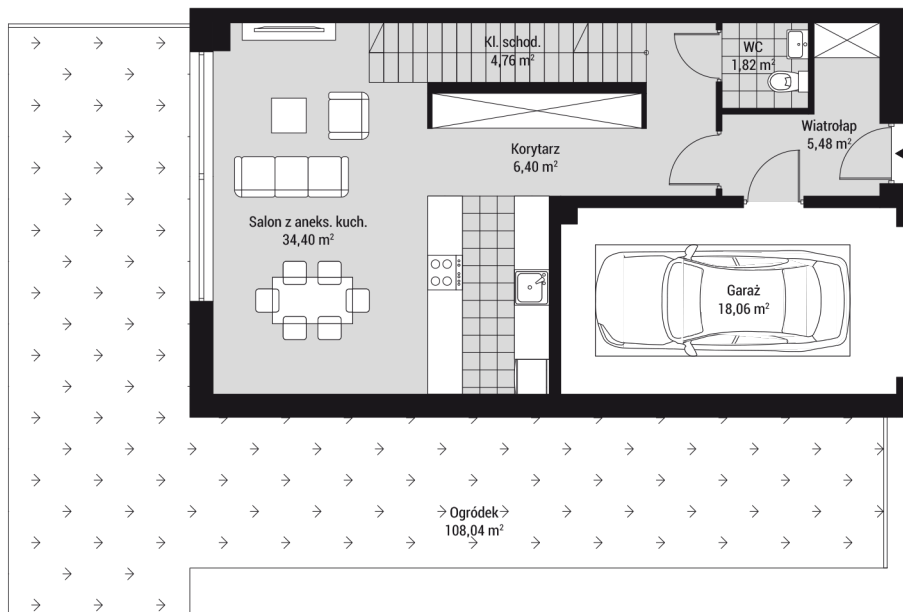

**WAWEL
SERVICE**

NOVA WIOSENNA

Wiosenna, Kraków

powierzchnia użytkowa

124,45 m²

ogródek

108,04m²

mieszkanie nr