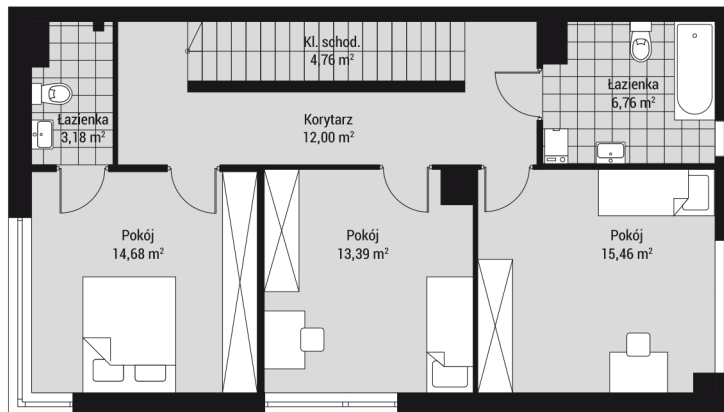

**WAWEL
SERVICE**

NOVA WIOSENNA

Wiosenna, Kraków

powierzchnia użytkowa

124,45 m²

ogródek

108,04m²

mieszkanie nr