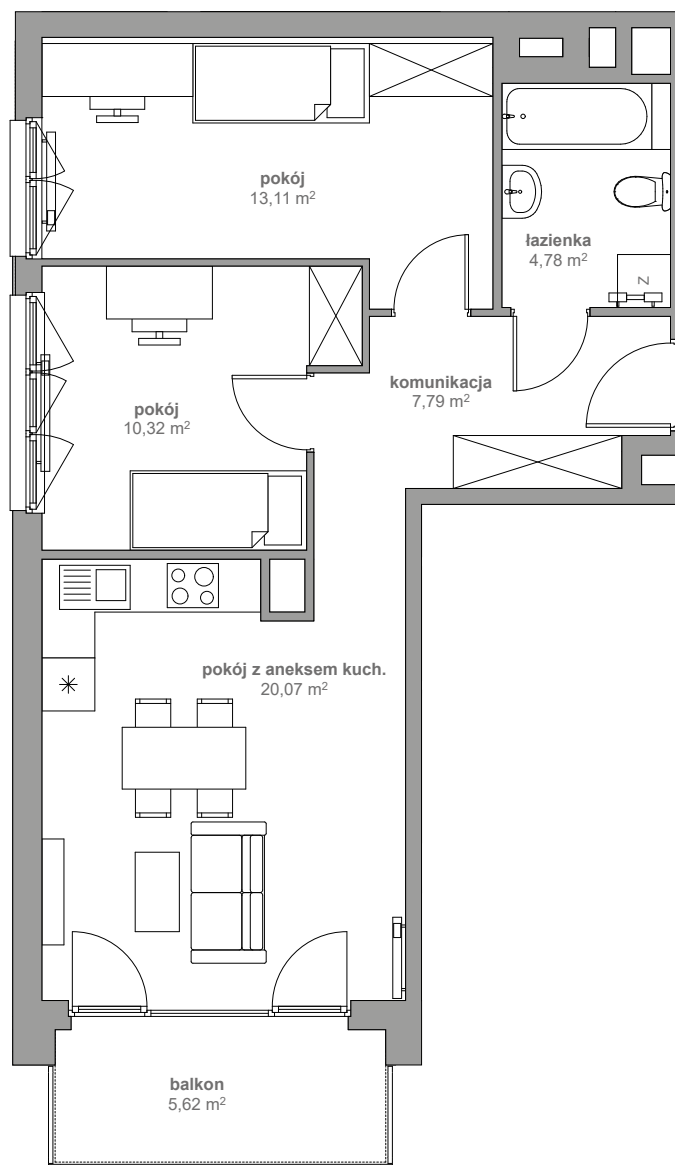

### M 056 PIĘTRO II KLATKA B

1. KOMUNIKACJA	7,79 m <sup>2</sup>
2. POKÓJ Z ANEKSEM KUCH.	20,07 m <sup>2</sup>
3. POKÓJ	10,32 m <sup>2</sup>
4. POKÓJ	13,11 m <sup>2</sup>
5. ŁAZIENKA	4,78 m <sup>2</sup>
<b>SUMA</b>	<b>56,07 m<sup>2</sup></b>