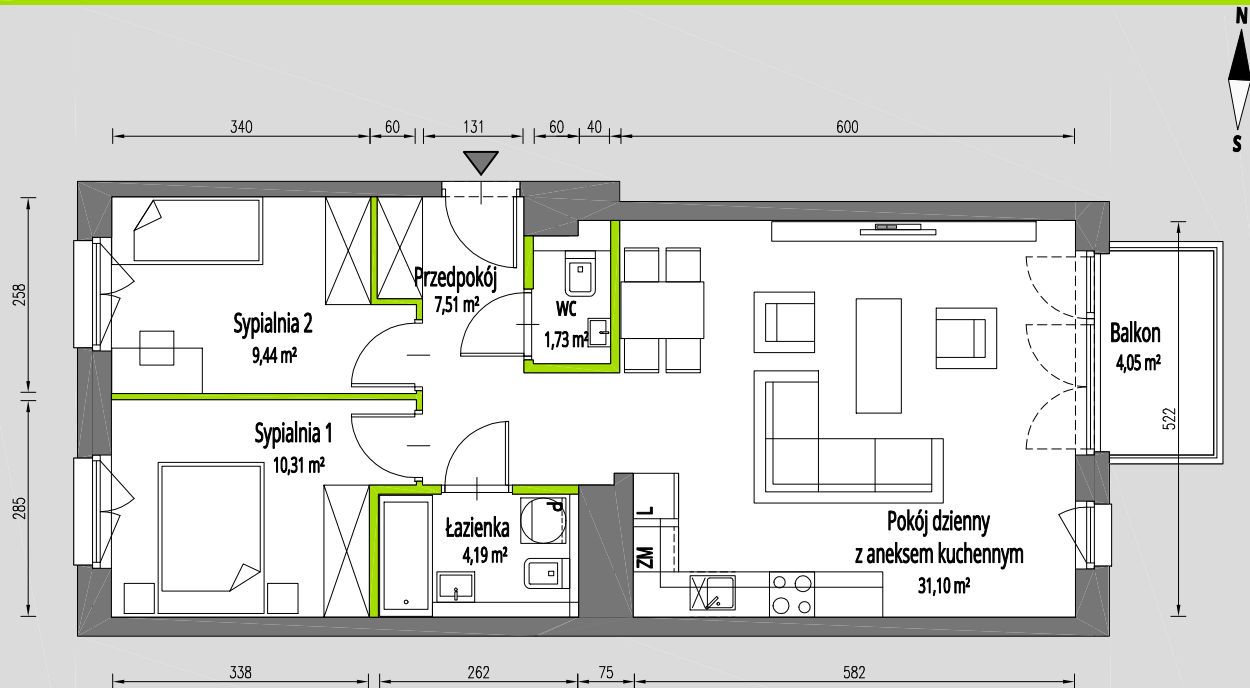

CENTRALNA PARK

G.109

Centralna Park

osiedle

RZUT MIESZKANIA 64,28 M²

PIĘTRO 1

Aranżacja mieszkania jest przykładowa

POWIERZCHNIA UŻYTKOWA

nie uwzględnia powierzchni pod ścianami działowymi

Przedpokój	7,51m ²
WC	1,73m ²
Pokój dzienny z aneksem kuch.	31,10m ²
Łazienka	4,19m ²
Sypialnia 1	10,31m ²
Sypialnia 2	9,44m ²
RAZEM	64,28m²
+Balkon	4,05m ²

RZUT KONDYGNACJI

W Develia nie płacisz za powierzchnię pod ścianami działowymi!

Powierzchnia (bez ścian działowych)	64,28m ²
Powierzchnia pod ścianami działowymi	2,32m²
Powierzchnia użytkowa wg PN-ISO 9836:1997	66,60m²