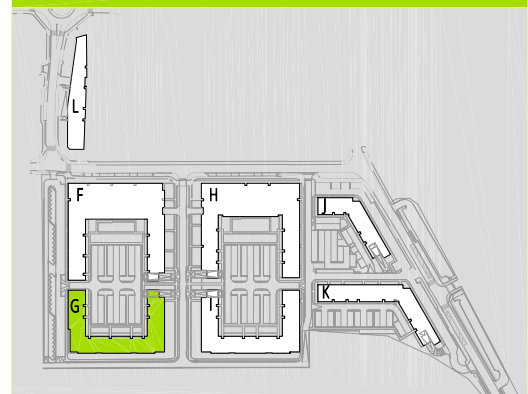

PLAN OSIEDLA

BUDYNEK G