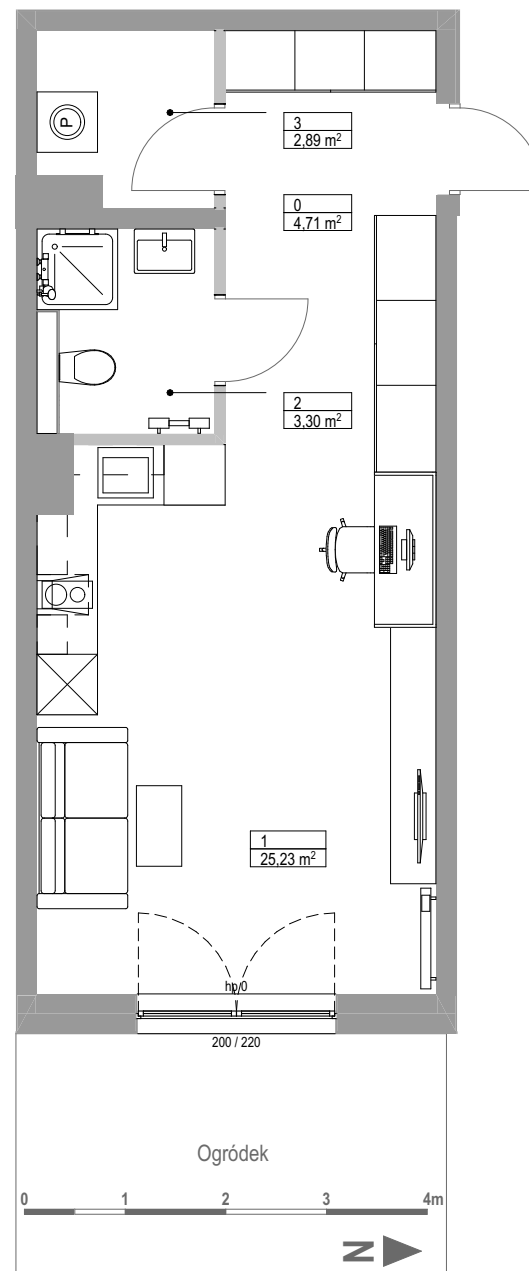

PruszczPark

BUDYNEK B LICZBA POKOI 1
POZIOM 0 EKSPOZYCJA WSCHODNIA
MIESZKANIE B 8 OGRÓDEK ok 10,25m²

37,32 m²

Pow. wewnętrzna

- ŚCIANA KONSTRUKCYJNA
- ▒ ŚCIANA DZIAŁOWA, MOŻLIWOŚĆ PRZESTAWIENIA
- □ ŚCIANA Z MOŻLIWOŚCIĄ WYDZIELENIA POMIESZCZENIA

0	Komunikacja	4,71 m²
1	Salon z aneksem	25,23 m²
2	Łazienka	3,30 m²
3	Pom. gospodarcze	2,89 m²

Pow. użytkowa lokalu	36,13 m²
Pow. wewnętrzna lokalu	37,32 m²

Ogródek ok 10,25 m²

UWAGA: - rzut przedstawia przykładową aranżację pomieszczeń
- balkony nie wchodzą w skład powierzchni użytkowej
- wymiary, powierzchnia ogródków i balkonów mogą ulec nieznacznym zmianom w trakcie realizacji

Biuro sprzedaży

- 📍 Pruszcz Gdański, ul. Cicha 24
- ☎ +48 509 127 664 +48 509 127 754 +48 509 127 755
- ✉ sprzedaz.mieszkan@szymichowski.pl

SZYMICHOWSKI
OD 2005 ROKU