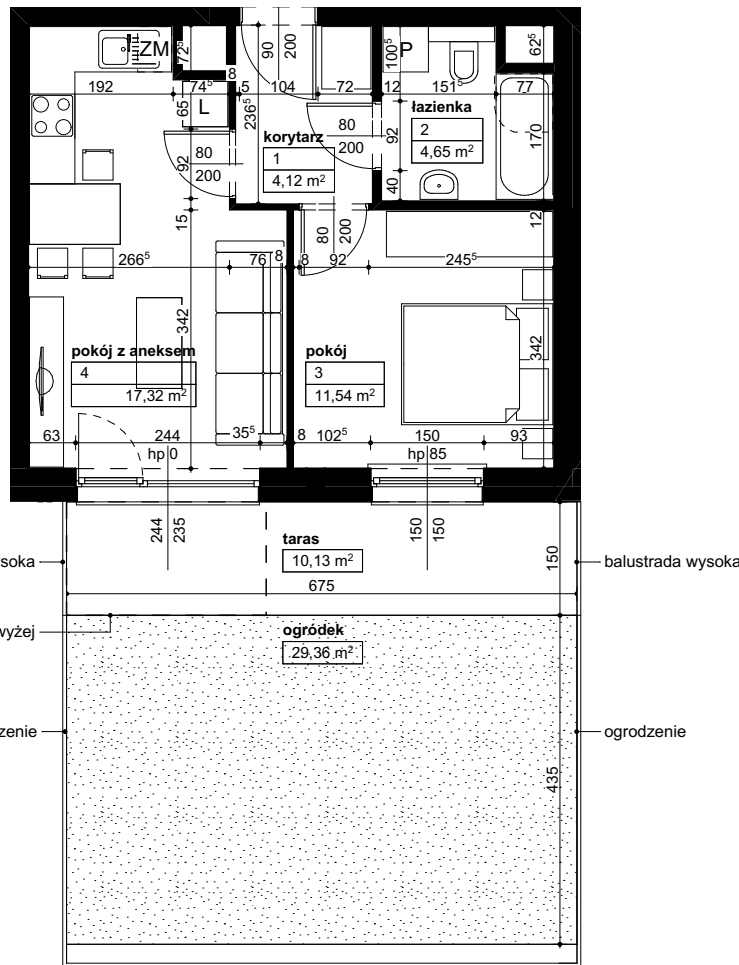

Lokalizacja osiedla

Położenie budynku

Skala 1:4000

Położenie mieszkania

Skala 1:2200

MAJTA
WÓLKOWYSKA

BUDYNEK MIESZKALNY
WIELORODZINNY
UL. WÓLKOWYSKA
W POZNANIU

SKALA 1:100

Wymiary podano w świetle ścian surowych, powierzchnie podano w świetle ścian otynkowanych.

OPIS MIESZKANIA:

Numer: **C/3/0/2**
 Powierzchnia: **37,63m²**
 Kondygnacja: **Parter**
 Struktura: **2 pokoje z aneksem kuchennym**
 Cena brutto:
 Cena brutto/m²: