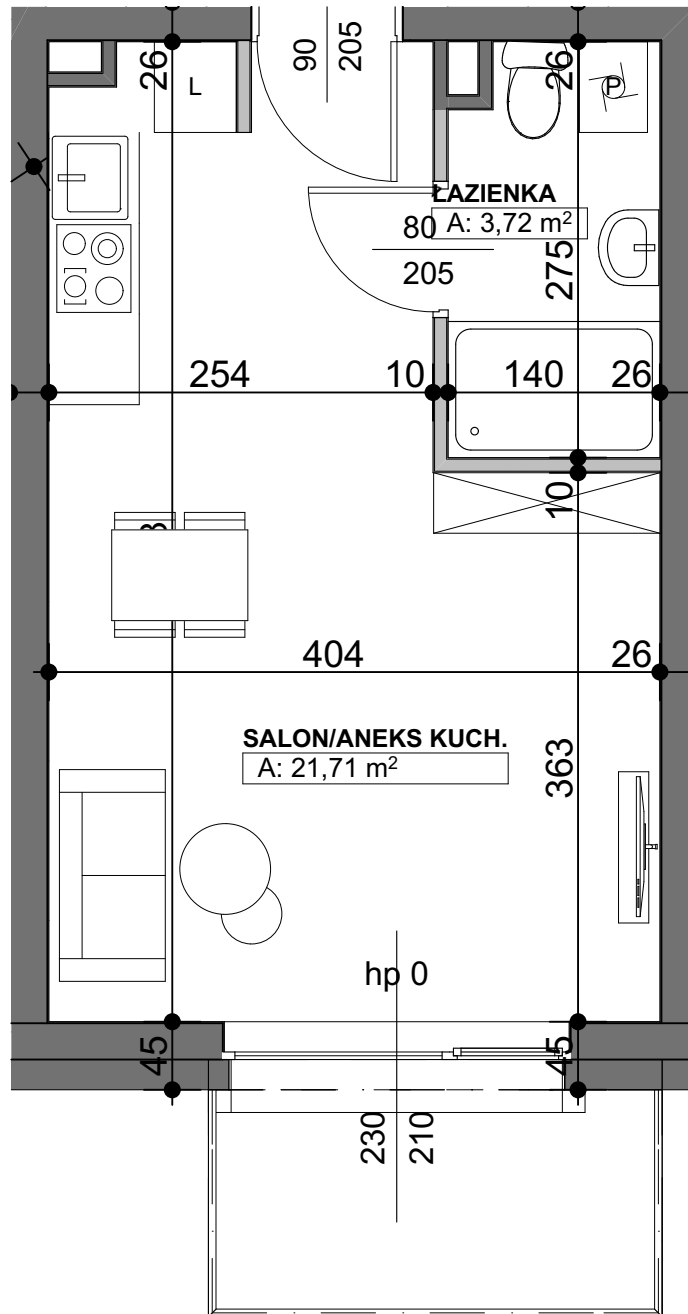

# APARTAMENTY NA ŁAZARZU

NR KATALOGOWY	C01/M6
BUDYNEK	C
KONDYGNACJA	PIĘTRO I
MIESZKANIE	M6
POWIERZCHNIA	25,43 m <sup>2</sup>

ZESTAWIENIE POWIERZCHNI		
01	SALON/ANEKS KUCH.	21,71
02	ŁAZIENKA	3,72
		<b>25,43</b>
<b>BALKON</b>		<b>4,50 m<sup>2</sup></b>