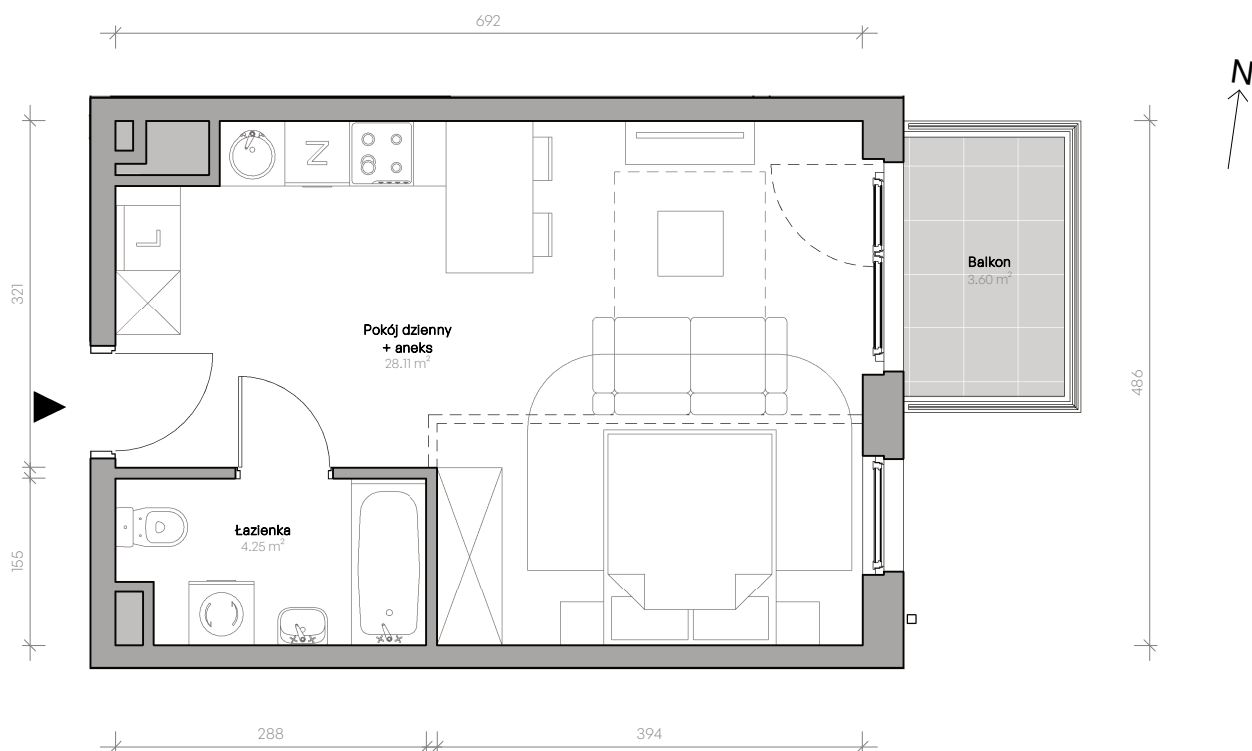

Przemyska Vita

C.2.M01

Powierzchnia **32,36 m²**

Piętro **2**

Aranżacja mieszkania jest przykładowa.

Powierzchnia **użytkowa**

nie uwzględnia powierzchni pod ścianami działowymi

Łazienka	4,25 m ²
Pokój dzienny + aneks	28,11 m ²
Razem	32,36 m²
+ balkon	3,60 m ²

Rzut kondygnacji **2**

Plan osiedla **Budynek C**