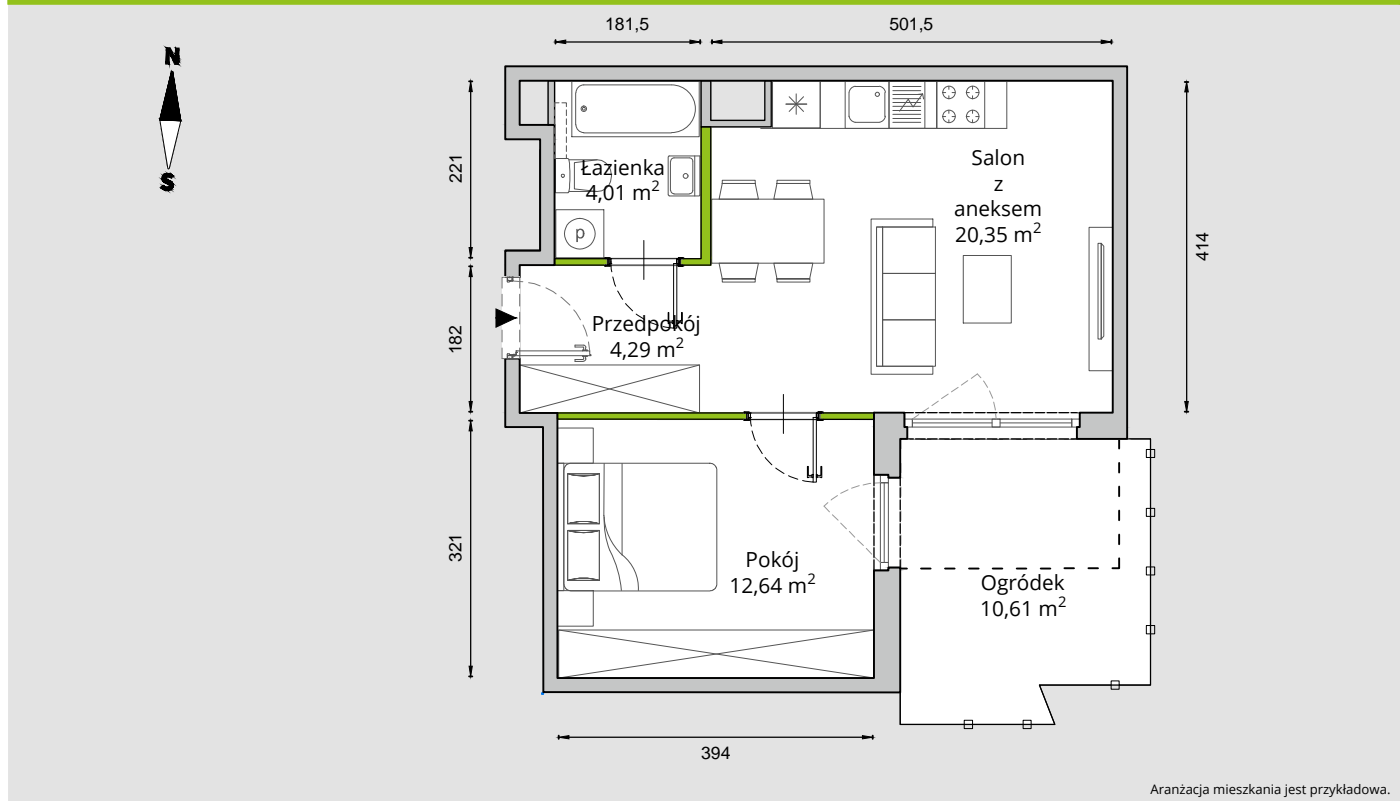

RZUT MIESZKANIA 41,29 M²

PARTER

POWIERZCHNIA UŻYTKOWA

nie uwzględnia powierzchni pod ścianami działowymi

Salon z aneksem	20,35 m ²
Pokój	12,64 m ²
Łazienka	4,01 m ²
Przedpokój	4,29 m ²
RAZEM	41,29 m²
+ogródek	10,61 m ²

RZUT KONDYGNACJI

PLAN OSIEDLA

W Develia nie płacisz za powierzchnię pod ścianami działowymi!

Powierzchnia (bez ścian działowych)	41,29 m ²
Powierzchnia pod ścianami działowymi	0,97 m²

Powierzchnia użytkowa wg PN-ISO 9836:1977 42,26 m²