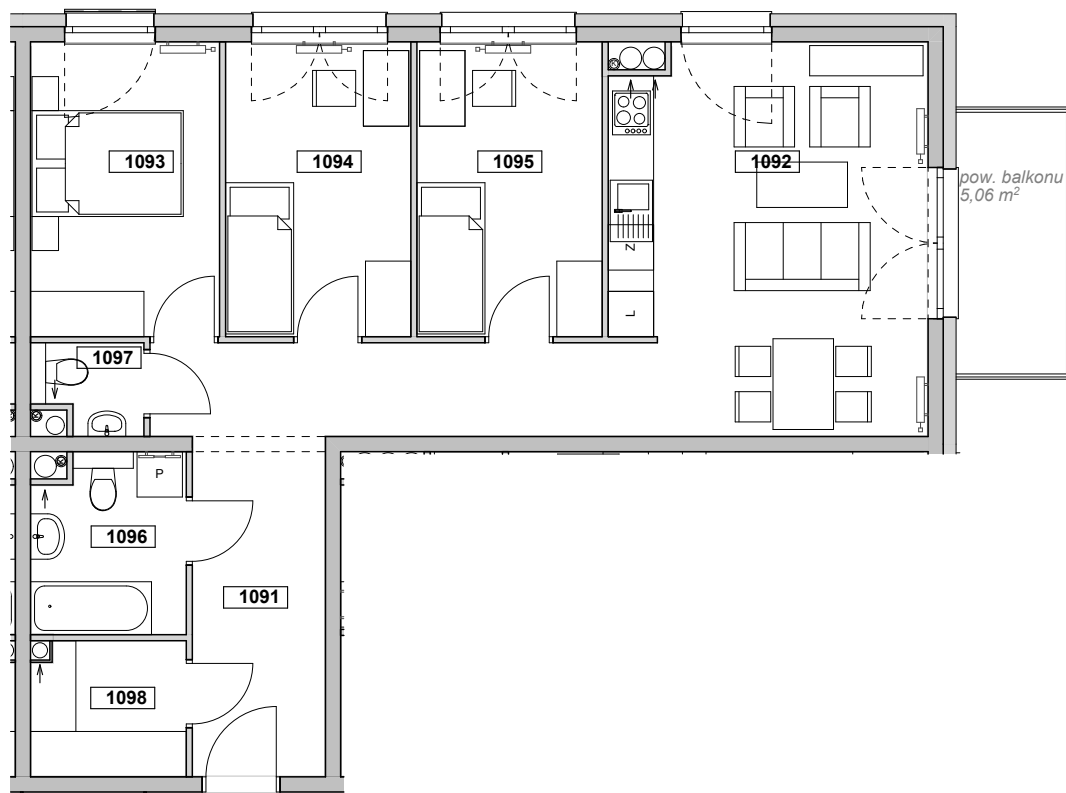

MIESZKANIE D1-109

BUDYNEK D1 / 1 PIĘTRO

Katowice, ul. Ostrawska/Szurmana
www.franciszkańskie.pl

POWIERZCHNIA D1-109 77,60 m²

1091	przedpokój	16,56
1092	pokój dzienny z aneksem kuch.	20,94
1093	sypialnia 1	9,94
1094	sypialnia 2	9,95
1095	sypialnia 3	9,92
1096	łazienka	4,86
1097	wc	1,70
1098	garderoba	3,73
balkon		5,06 m ²