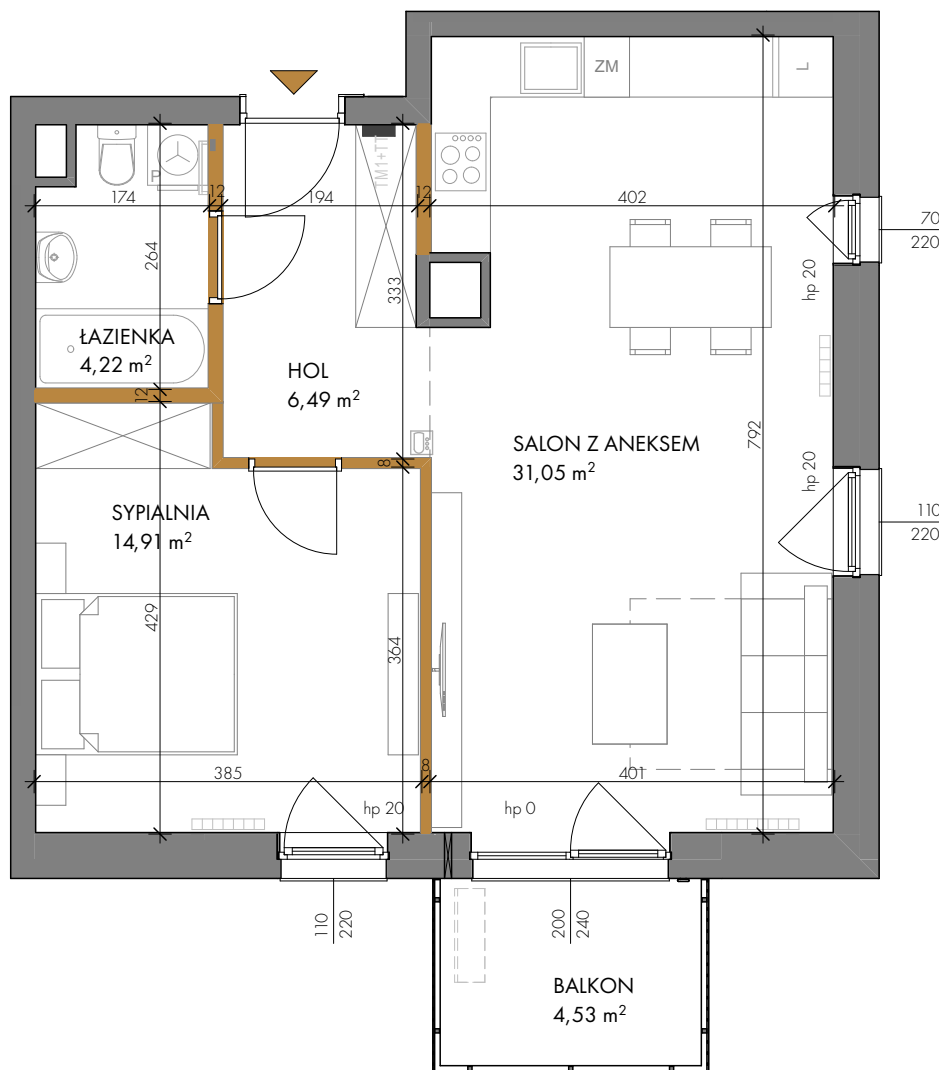

JEROZOLIMSKA

by CORDIA

KARTA LOKALU MIESZKALNEGO

budynek A
mieszkanie nr 59
piętro piąte
ilość pokoi 2

ZESTAWIENIE POWIERZCHNI

HOL	6,49 m ²
ŁAZIENKA	4,22 m ²
SYPIALNIA	14,91 m ²
SALON Z ANEKSEM	31,05 m ²
POW. UŻYTKOWA	56,67 m²
POW. PRZEGRÓD	1,55 m ²
POW. ROZLICZENIOWA	58,22 m²
BALKON	4,53 m ²

przegrody
sugerowana lokalizacja jednostki klimatyzacyjnej
lokalizacja videodomofonu

POŁOŻENIE NA KONDYGNACJI