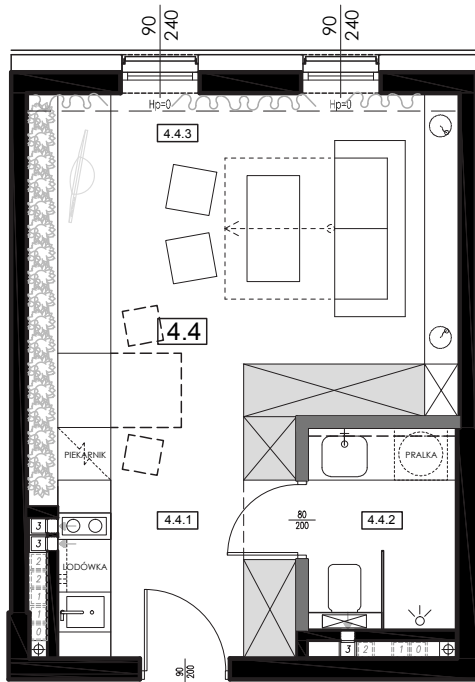

centrum w zasięgu

Łódź Wólczańska 161

rzut

skala 1/100

zestawienie powierzchni lokal mieszkalny nr 4.4

nr	pomieszczenie	powierzchnia
4 4.1	przedpokój z aneksem kuchennym	07,20 m ²
4 4.2	łazienka	03,81 m ²
4 4.3	pokój dzienny	18,02 m ²
		29,03 m²

M 4.4

4 piętro

ul. Wólczańska

ul. Kpt. Franciszka Żwirki

oznaczenia

- ściany z możliwością rozbiórki
- ściany bez możliwości rozbiórki

uwaga

Umeblowanie pomieszczeń ma charakter poglądowy ilustrujący gabaryty przestrzeni i nie stanowi oferty handlowej.

Podana na karcie powierzchnia pomieszczeń jest powierzchnią projektowaną i może nieznacznie odbiegać od powierzchni w zrealizowanym obiekcie.

Powierzchnie liczone wg normy PN-ISO 9836-1997

• biuro sprzedaży