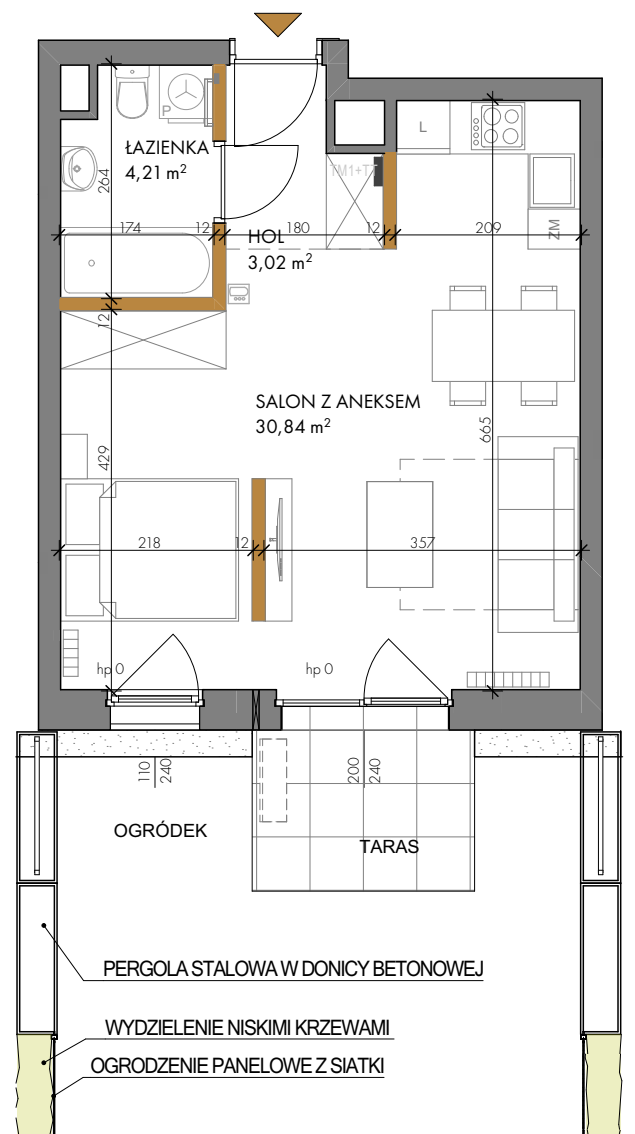

JEROZOLIMSKA

by CORDIA

KARTA LOKALU MIESZKALNEGO

budynek B
mieszkanie nr 05
piętro parter
ilość pokoi 1

ZESTAWIENIE POWIERZCHNI

HOL 3,02 m²ŁAZIENKA 4,21 m²SALON Z ANEKSEM 30,84 m²POW. UŻYTKOWA 38,07 m²POW. PRZEGRÓD 1,07 m²POW. ROZLICZENIOWA 39,14 m²OGRÓDEK 47,83 m²TARAS 5,27 m²

SCHEMAT UKŁADU OGRÓDKA

przegrody
sugerowana lokalizacja jednostki klimatyzacyjnej
lokalizacja videodomofonu

POŁOŻENIE NA KONDYGNACJI