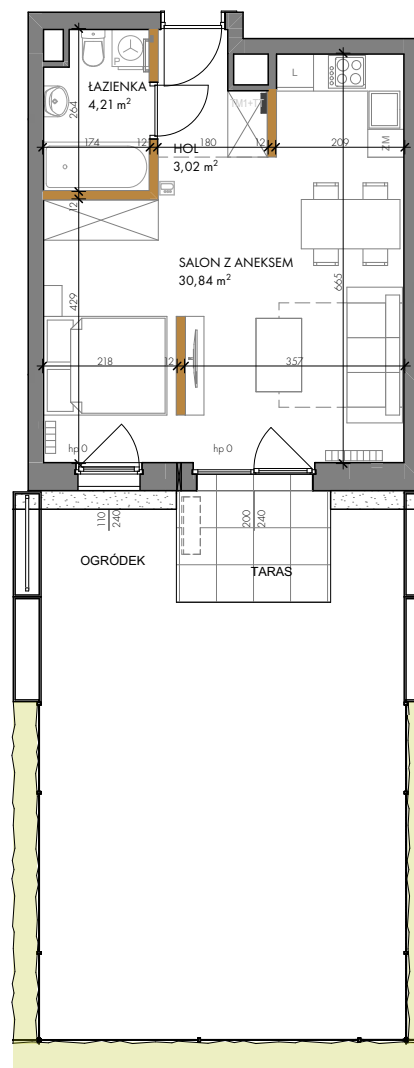

JEROZOLIMSKA

by CORDIA

KARTA LOKALU MIESZKALNEGO

budynek B
mieszkanie nr 05
piętro parter
ilość pokoi 1

ZESTAWIENIE POWIERZCHNI

HOL 3,02 m²ŁAZIENKA 4,21 m²SALON Z ANEKSEM 30,84 m²POW. UŻYTKOWA 38,07 m²POW. PRZEGRÓD 1,07 m²POW. ROZLICZENIOWA 39,14 m²OGRÓDEK 47,83 m²TARAS 5,27 m²

SCHEMAT UKŁADU OGRÓDKA

przegrody
sugerowana lokalizacja jednostki klimatyzacyjnej
lokalizacja videodomofonu

POŁOŻENIE NA KONDYGNACJI