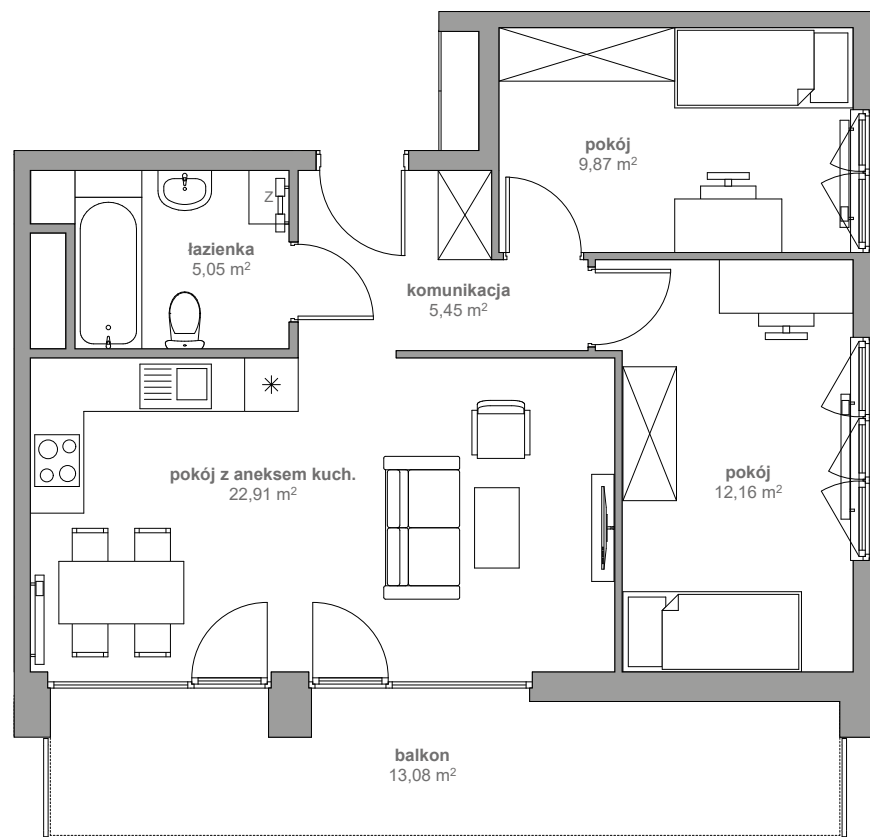

DOM PRZY FILHARMONII

M 085 PIĘTRO V KLATKA B

1. KOMUNIKACJA	5,45 m ²
2. POKÓJ	9,87 m ²
3. POKÓJ	12,16 m ²
4. POKÓJ Z ANEKSEM KUCH.	22,91 m ²
5. ŁAZIENKA	5,05 m ²
SUMA	55,44 m²

Biuro sprzedaży

Wawel Service
Bytkowska 117
41-516 Katowice
T: 12 442 00 53
E: katowice@taniemieszkania.pl