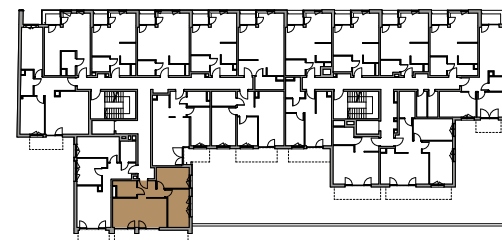

DOM PRZY FILHARMONII

M 085 PIĘTRO V KLATKA B

1. KOMUNIKACJA	5,45 m ²
2. POKÓJ	9,87 m ²
3. POKÓJ	12,16 m ²
4. POKÓJ Z ANEKSEM KUCH.	22,91 m ²
5. ŁAZIENKA	5,05 m ²
SUMA	55,44 m²

Biuro sprzedaży

Wawel Service
Bytkowska 117
41-516 Katowice
T: 12 442 00 53
E: katowice@taniemieszkania.pl