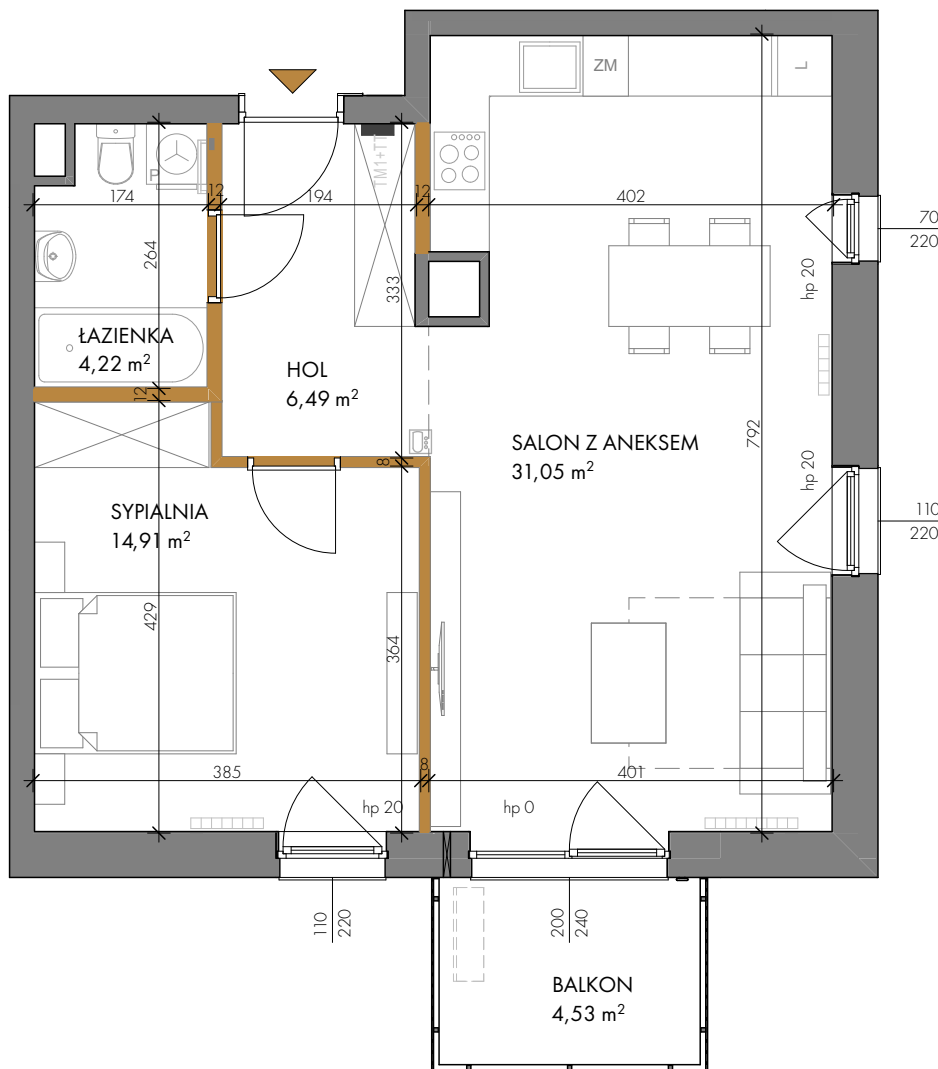

JEROZOLIMSKA

by CORDIA

KARTA LOKALU MIESZKALNEGO

budynek A
mieszkanie nr 33
piętro trzecie
ilość pokoi 2

ZESTAWIENIE POWIERZCHNI

HOL	6,49 m ²
ŁAZIENKA	4,22 m ²
SYPIALNIA	14,91 m ²
SALON Z ANEKSEM	31,05 m ²
POW. UŻYTKOWA	56,67 m²
POW. PRZEGRÓD	1,55 m ²
POW. ROZLICZENIOWA	58,22 m²
BALKON	4,53 m ²

przegrody
sugerowana lokalizacja jednostki klimatyzacyjnej
lokalizacja videodomofonu

POŁOŻENIE NA KONDYGNACJI