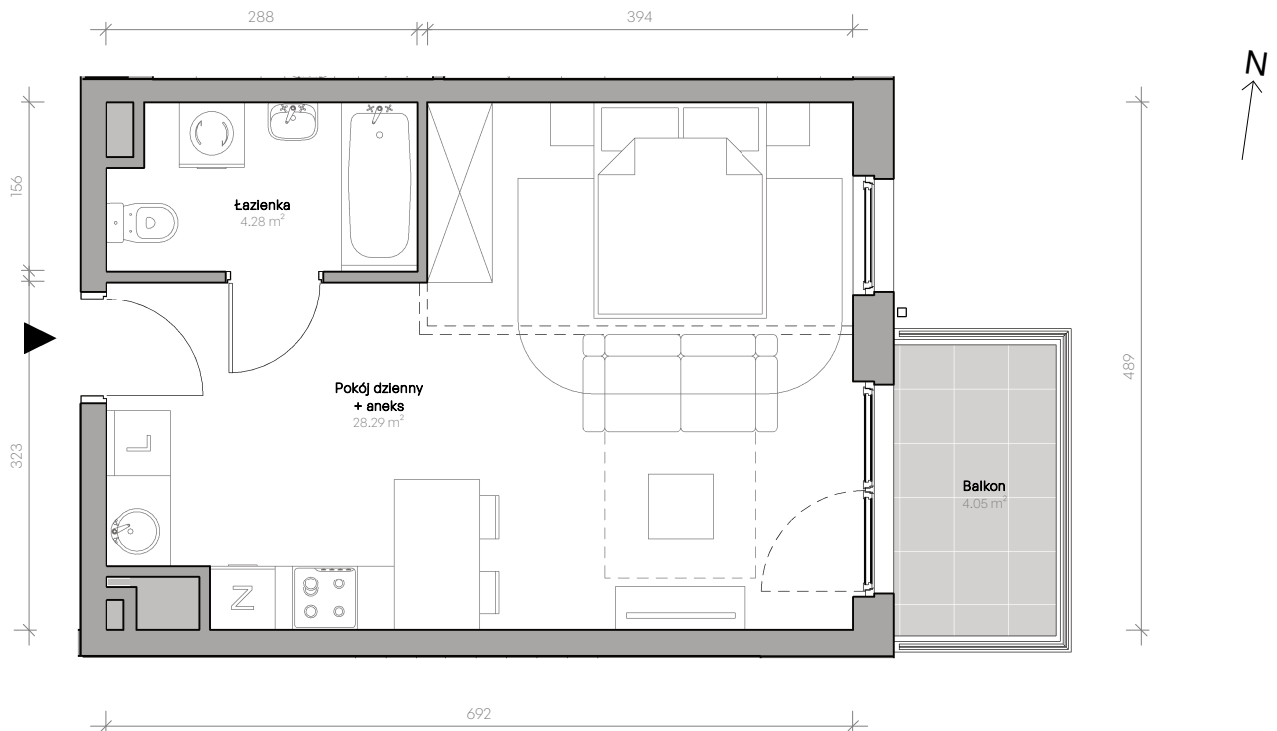

Przemyska Vita

C.3.M14

Powierzchnia **32,57 m²**

Piętro **3**

Aranżacja mieszkania jest przykładowa.

Powierzchnia **użytkowa**

nie uwzględnia powierzchni pod ścianami działowymi

Łazienka	4,28 m ²
Pokój dzienny + aneks	28,29 m ²
Razem	32,57 m²
+ balkon	4,05 m ²

Rzut kondygnacji **3**

Plan osiedla **Budynek C**