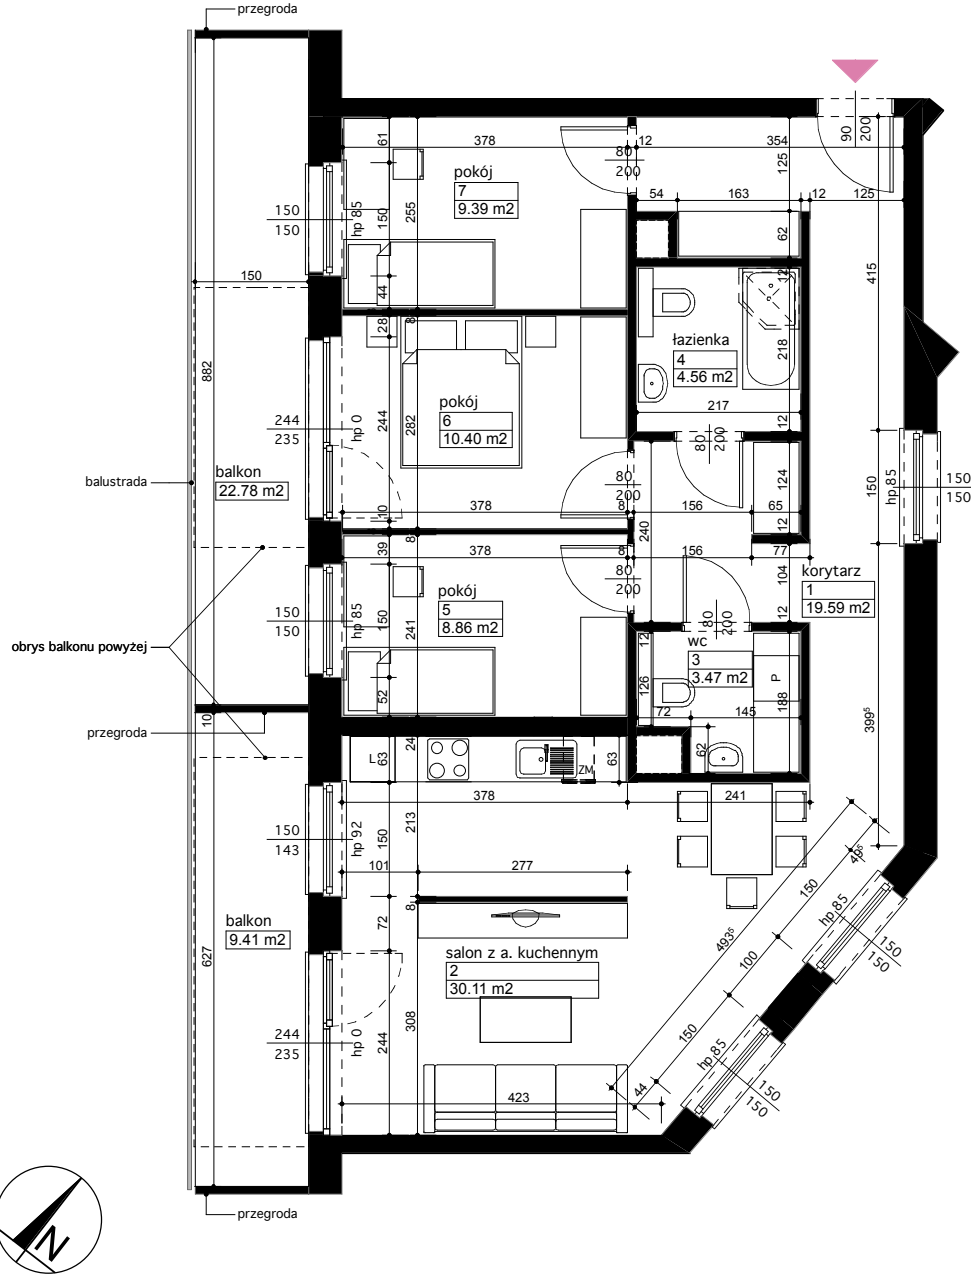

Lokalizacja osiedla

Położenie budynku

Skala 1:4000

Położenie mieszkania

Skala 1:2500

MAJTA
WOŁKOWSKA

BUDYNEK MIESZKALNY
WIELORODZINNY
UL. WOŁKOWSKA
W POZNANIU

SKALA 1:100

Wymiary podano w świetle ścian surowych, powierzchnie podano w świetle ścian otynkowanych.

OPIS MIESZKANIA:

Numer: **B/4/4/19**
 Powierzchnia: 86,38 m²
 Kondygnacja: Piętro +4
 Struktura: 4 pokoje z aneksem kuchennym
 Cena brutto:
 Cena brutto/m²: