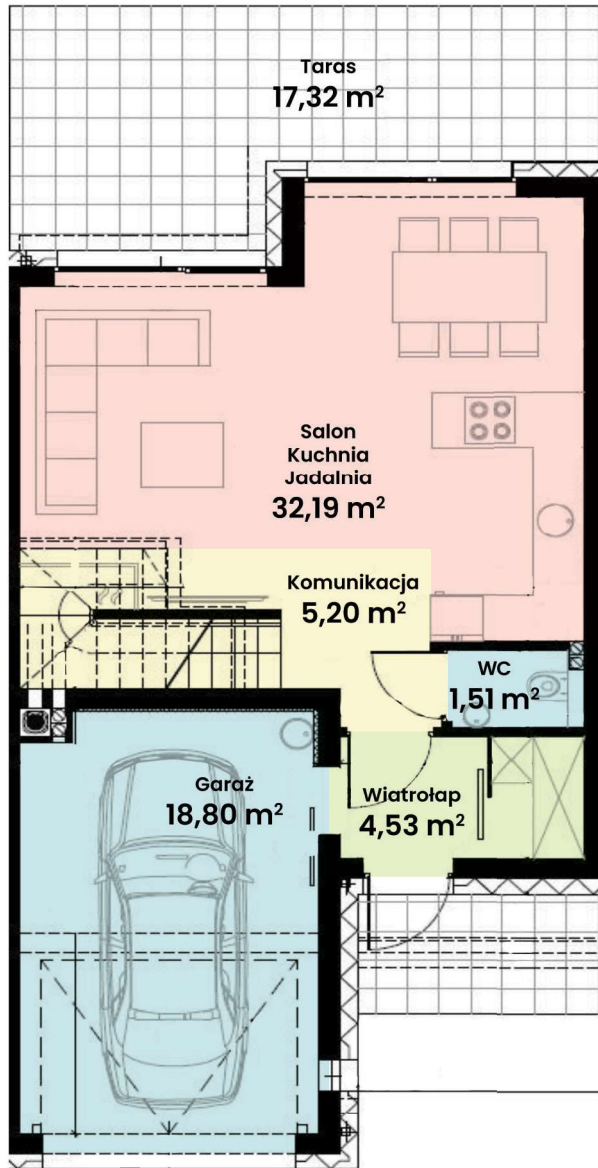

GREEN WEST 2

94-315 Łódź
ul. Złotno 137/139

DOM 25

Powierzchnia ok. 114 m²
Działka 198,00 m²
Podjazd 18,17 m²

Więcej informacji

tel. **661 569 469**

lub **501 361 403**