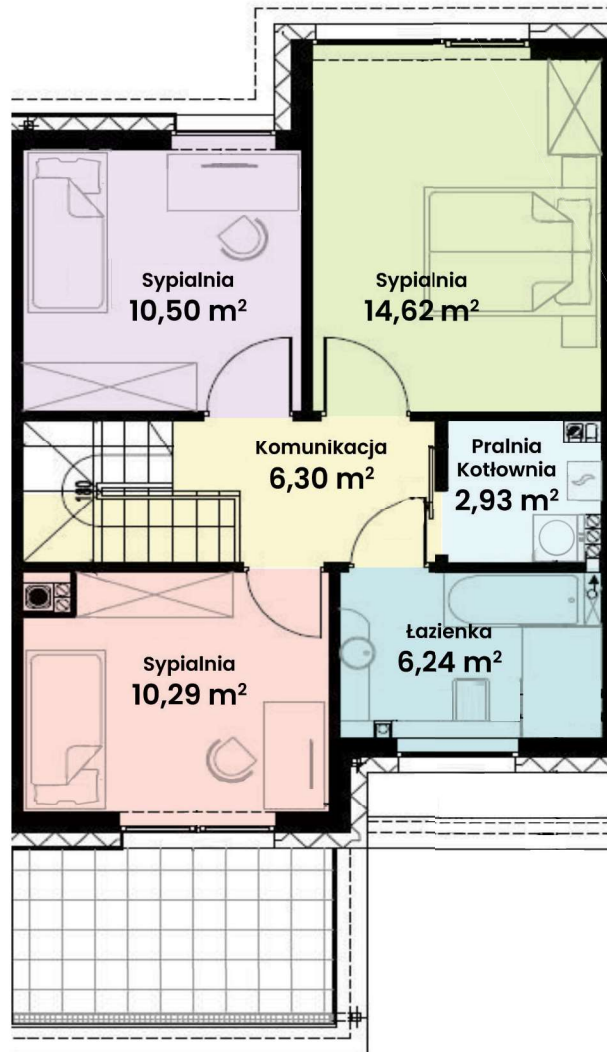

GREEN WEST 2

94-315 Łódź
ul. Złotno 137/139

DOM 25

Powierzchnia ok. 114 m²
Działka 198,00 m²
Podjazd 18,17 m²

Więcej informacji

tel. **661 569 469**

lub **501 361 403**