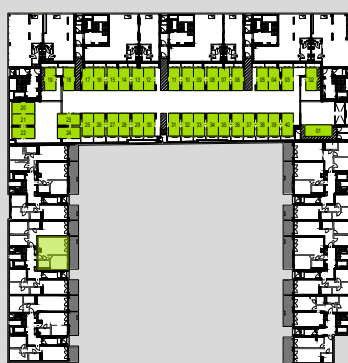

CENTRALNA PARK

F.145

Centralna Park

osiedle

RZUT MIESZKANIA 43,45 M²

PARTER

Aranżacja mieszkania jest przykładowa

Pokój dzienny z aneksem kuchennym	23,36 m ²
Łazienka	4,22 m ²
Przedpokój	3,68 m ²
Sypialnia	12,19 m ²
RAZEM	43,45 m²
+Ogródek	14,81 m ²

RZUT KONDYGNACJI

PLAN OSIEDLA

BUDYNEK F

W LC Corp nie płacisz za powierzchnię pod ścianami działowymi!

Powierzchnia (bez ścian działowych)	43,45 m ²
Powierzchnia pod ścianami działowymi	0,75 m²
Powierzchnia użytkowa wg PN-ISO 9836:1997	44,20 m ²