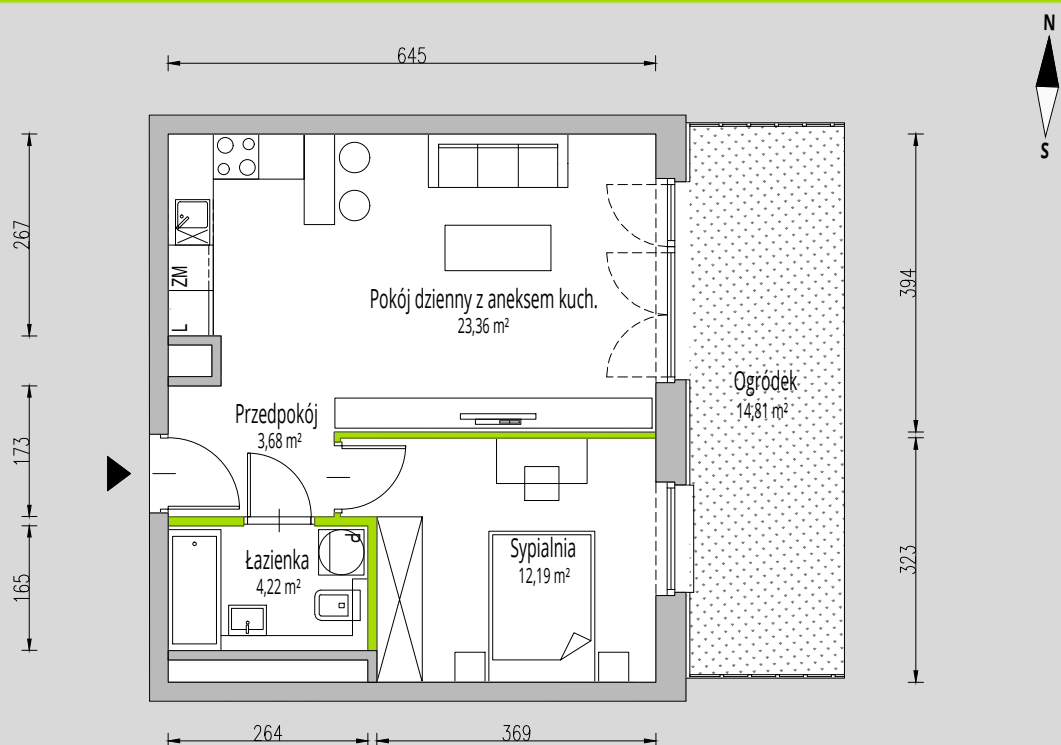

CENTRALNA PARK

F.145

Centralna Park

osiedle

RZUT MIESZKANIA 43,45 M²

PARTER

Aranżacja mieszkania jest przykładowa

Pokój dzienny z aneksem kuchennym	23,36 m ²
Łazienka	4,22 m ²
Przedpokój	3,68 m ²
Sypialnia	12,19 m ²
RAZEM	43,45 m²
+Ogródek	14,81 m ²

RZUT KONDYGNACJI

PLAN OSIEDLA

BUDYNEK F

W LC Corp nie płacisz za powierzchnię pod ścianami działowymi!

Powierzchnia (bez ścian działowych)	43,45 m ²
Powierzchnia pod ścianami działowymi	0,75 m²
Powierzchnia użytkowa wg PN-ISO 9836:1997	44,20 m ²